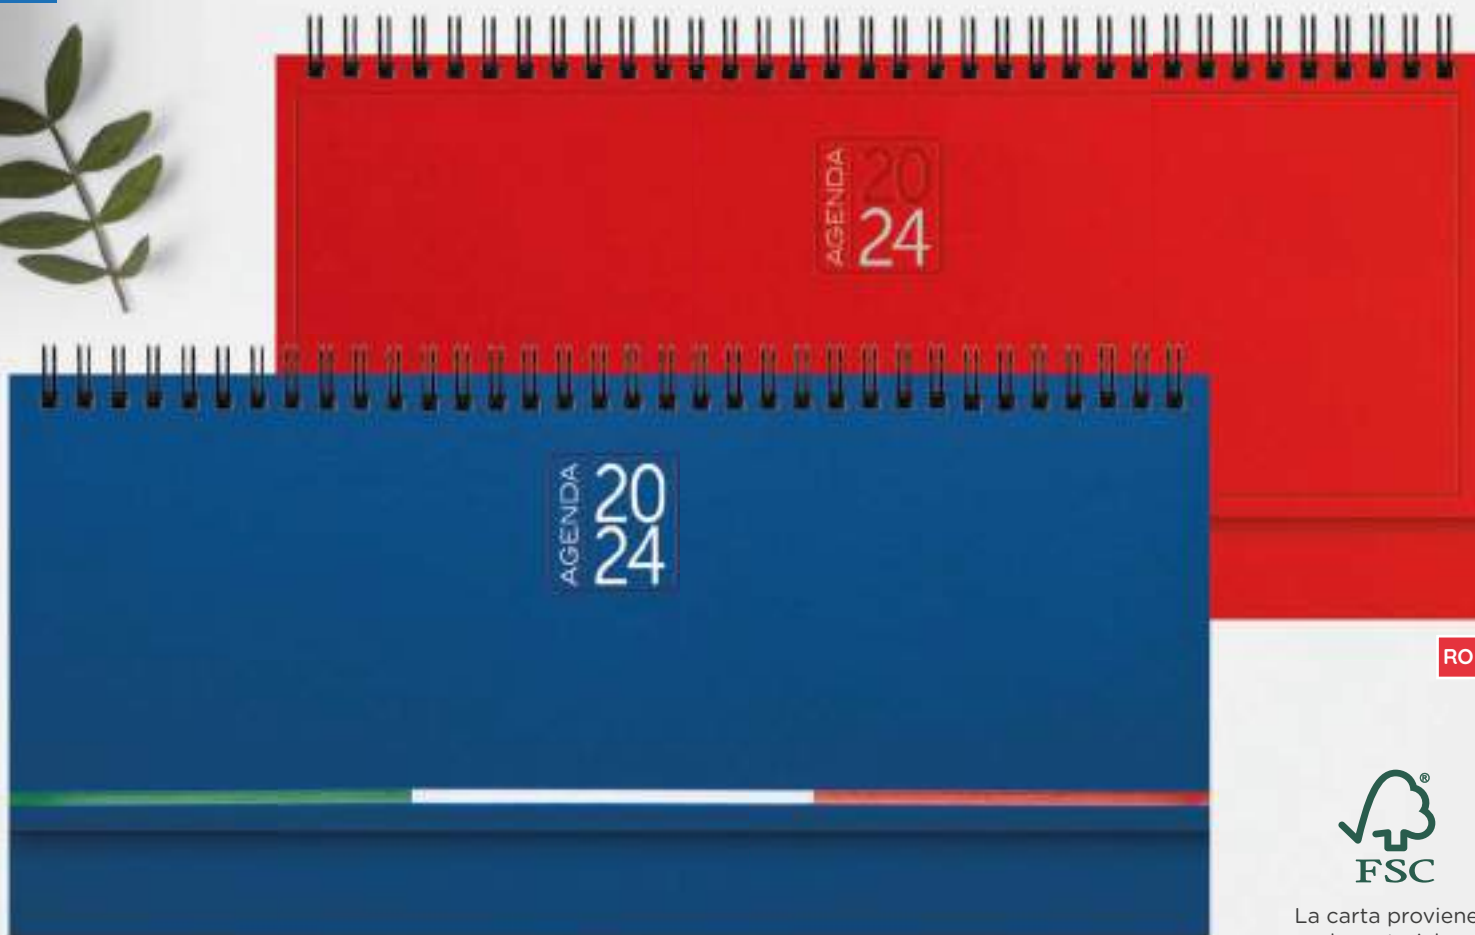

RO

La carta proviene da materiale certificato FSC®, materiale riciclato e/o legno controllato.

IT

PB489 Planning

128 pagine, edizione multilingue: IT - GB- FR- DE - ES - PT
inserti informativi, rubrica telefonica, materiale: gommato

☒ f.to planning: 30x14 cm ca 20

AS070 Astuccio su richiesta

Planning **Settimanale**