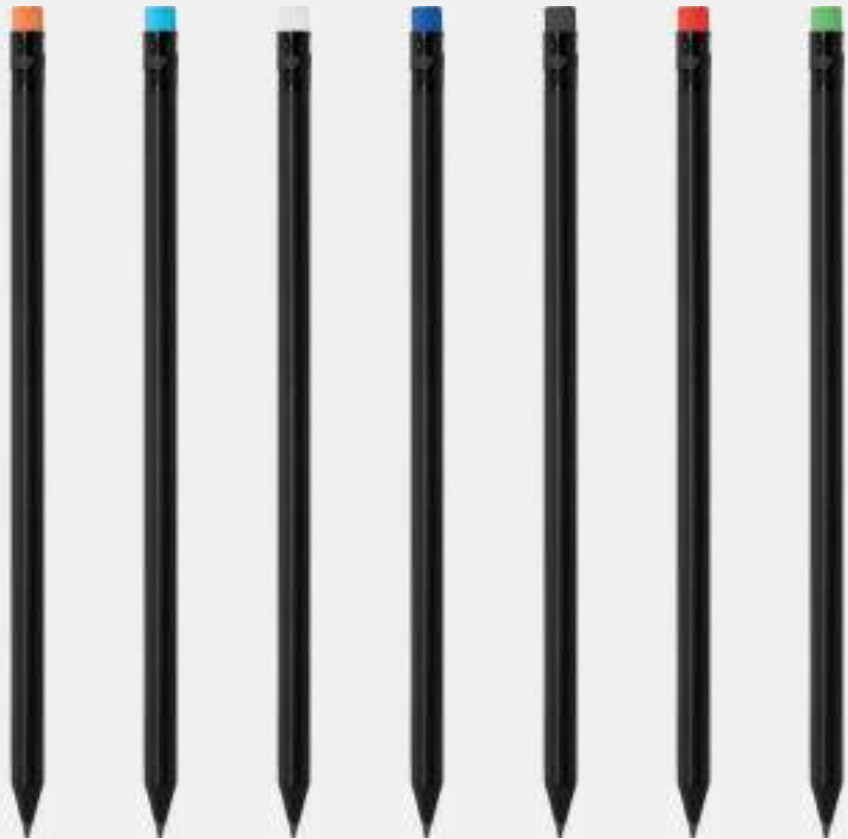

☐ Ø 0,7x19 cm ca  
📦 100/1000 📦 SE TA UV

AZ BI BL CL NE OR RO SI VE

**PD563 BLACKWOOD**

matita in legno laccato  
gommino colorato  
pretemperata

☑ Ø 0,7x19 cm ca  
📦 100/1000 📦 SE TA UV

AR

AZ

BI