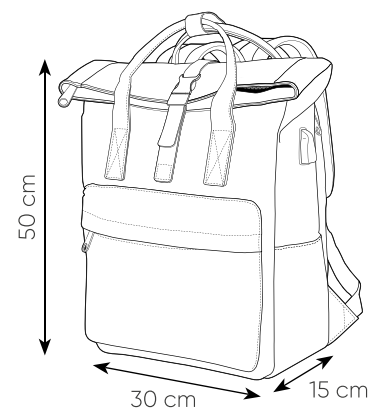

NE

CAVALLARI
STUDIO