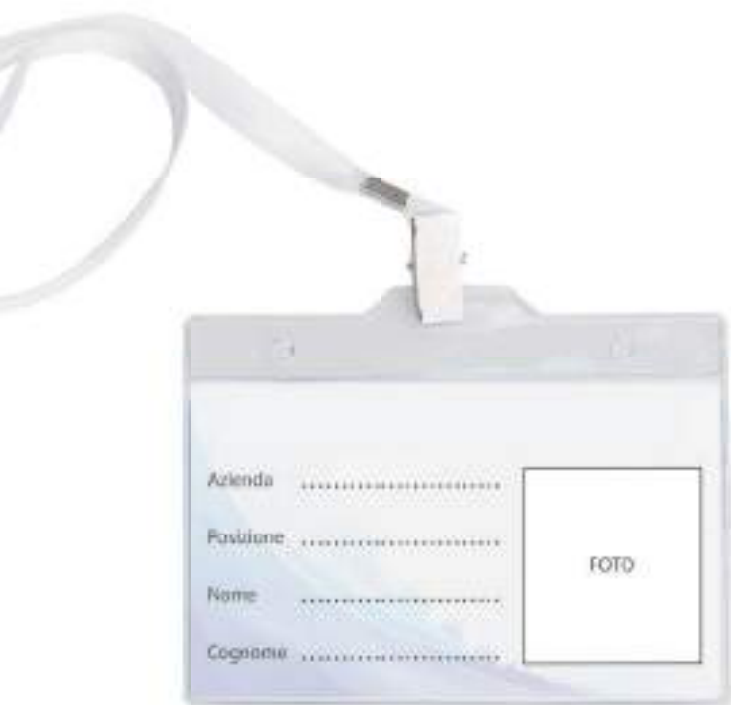

PH544 CONFERENCE

portabadge in pvc trasparente
nastrino, clip nichelata, cartoncino

12x9,2 cm ca
100/1000 SE