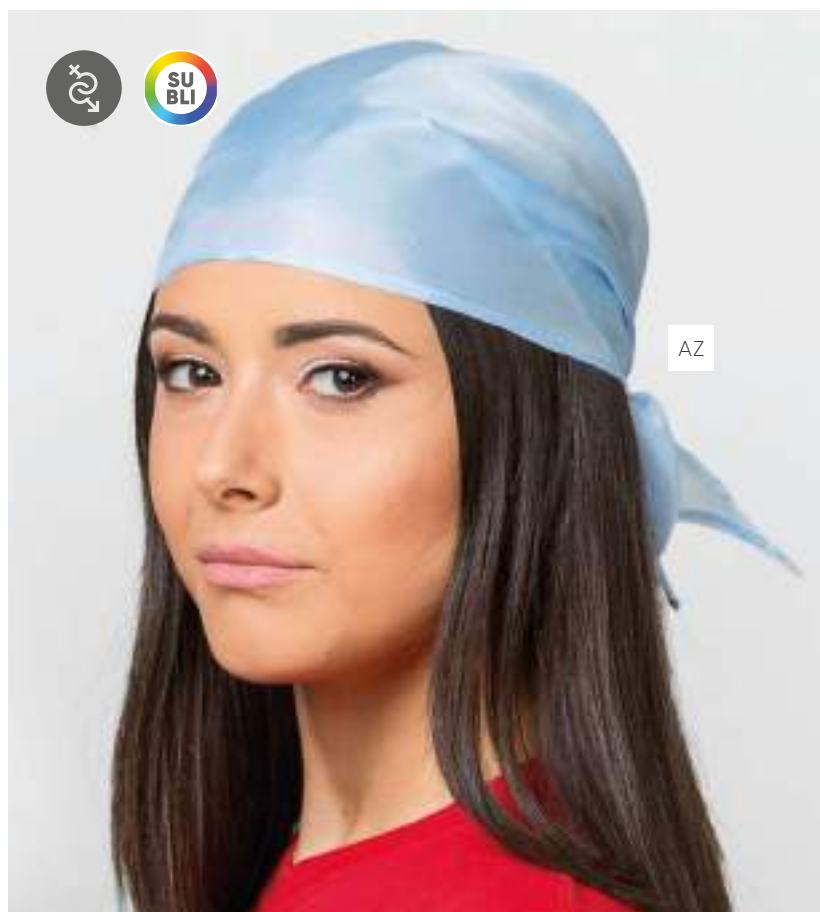

- taglia unica
- 50/200

**PM185 TRIUMPH**bandana 100% poliestere taffetà  
fazzoletto da collo, colori reattivi

- 99x66x50 cm ca
- 100/1000

**PM188 HARLEY**

bandana 80% poliestere 20% cotone  
colori reattivi, fazzoletto da collo  
lacci cm 20 per lato