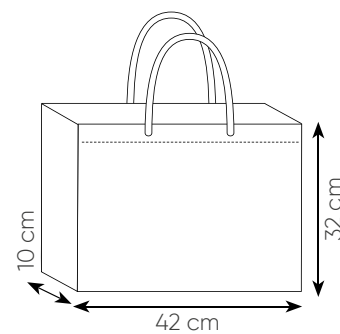

PG145 MARGARET

borsa shopping in tnt, soffietto
manici corti, rifiniture termosaldate

42x32x10 cm ca

10/200 SE

RO

AR

BI

BL

NE

RY

VE

VL

200