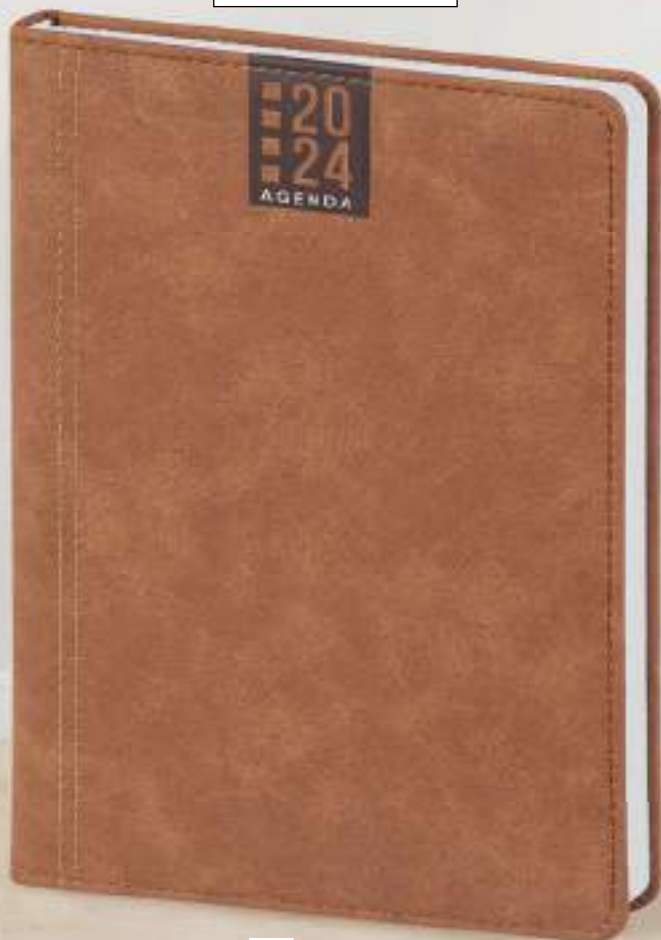

CU

RY

Agende giornaliera

324 pagine sab. e dom. abbinati
edizione multilingue: IT - GB - FR - DE - ES - PT
segnapagina, quadranti imbottiti
inserti informativi e rubrica telefonica, angoli tondi
inserto cartografico, materiale: poliuretano

PB283 Agenda

☑ f.to agenda: 15x21 cm ca 📦 20

AS010 Astuccio su richiesta

Inserto cartografico

PB286 Maxi Agenda

☑ f.to agenda: 17x24 cm ca 📦 20

AS020 Astuccio su richiesta