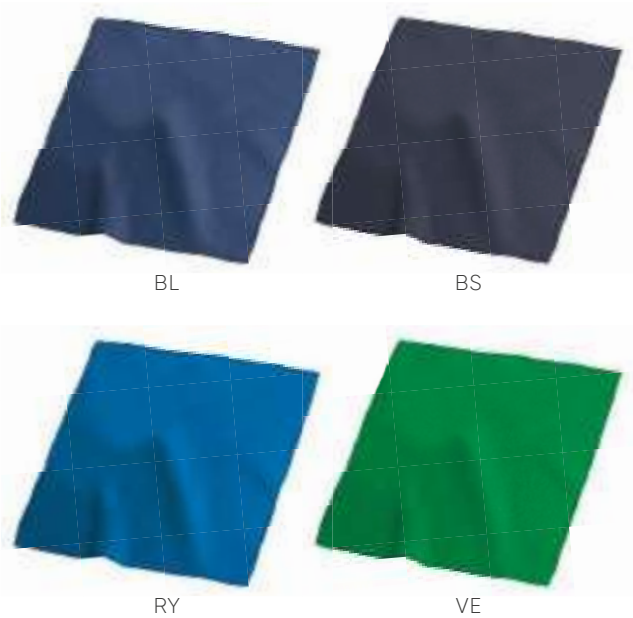

77x53x30 cm ca  
100/400

**PM189 ANISA**

fazzoletto/bandana  
65% poliestere 35% cotone

52x52 cm ca  
50/400

**PM190 HOGAN**

bandana colori reattivi  
80% poliestere 20% cotone

-  taglia unica
-  50/400

**PM192 TRAINING**