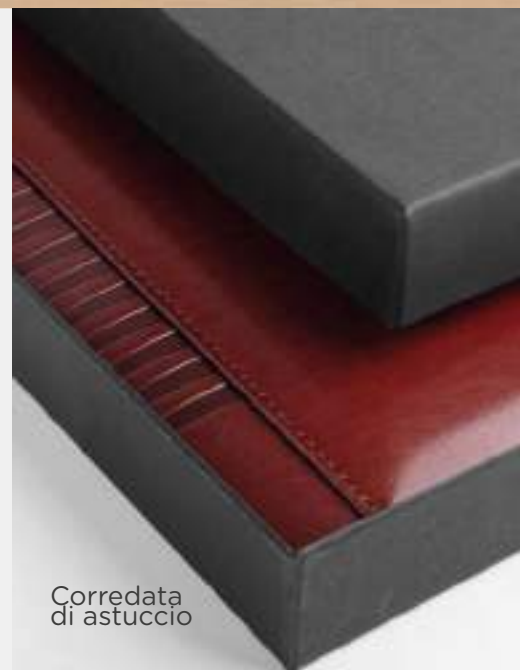

f.to agenda: 21x26 cm ca  
 1/5

BL

Corredata  
di astuccio

**NEW!**

f.to 21x26 **giornaliera**

BL

**Termovirante**

**PB258 Manager Giornaliera**