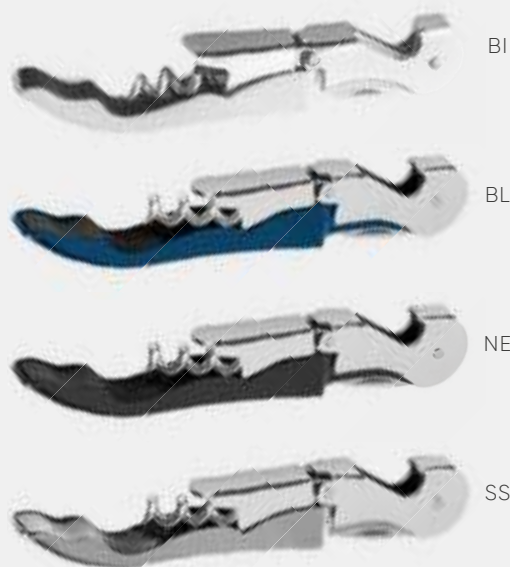

PC775 TRIPLE

cavatappi apribottiglie, metallo cromato
doppia leva per l'estrazione del tappo
3 funzioni, corredato di astuccio

12x2,2x1 cm ca
20/200 IN SE TA UV