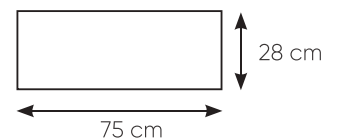

### PM906 LIGHT TOWEL

28x75 cm ca  
10/200 SE SU (BI)

**TELI MARE  
E PALESTRA  
IN MICROFIBRA**

**PM900 FITNESS**

50x100 cm ca  
1/100 SE SU(BI)

**PM911 SWIMMY**

75x150 cm ca  
1/30 SE SU(BI)

**PM915 BIG SWIMMY**