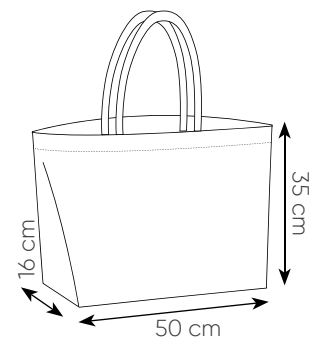

- ☑ 50x38x15 cm ca
- ☑ 135 g/mq
- ☑ 10/200 ☑ SE TR

SHOPPERS  
IN COTONE

Etichetta in cotone

**PG181 CORDELIA**

shoppers in cotone extrapesante  
manici lunghi, soffietto  
rifiniture cucite

- ☑ 50x35x16 cm ca
- ☑ 320 g/mq
- ☑ 10/100 ☑ DI SE TR