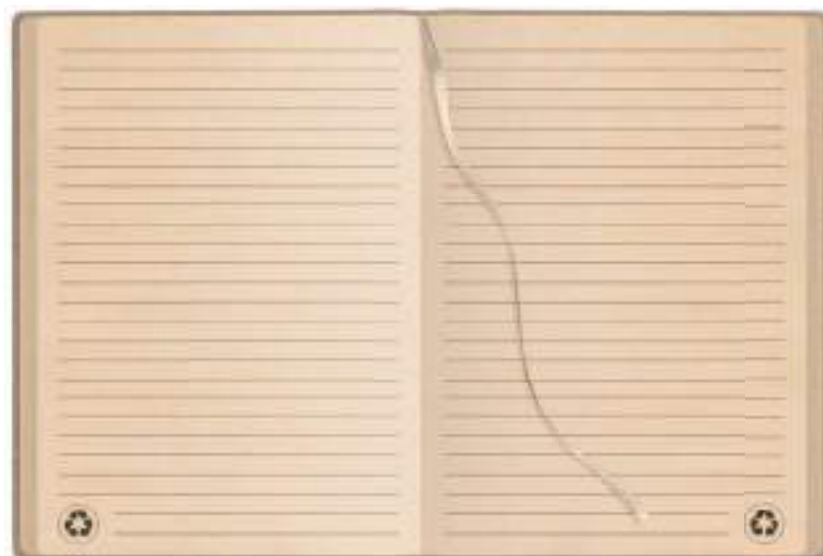

### PB611 NOTES TASCABILE

9x14 cm ca  
20/80 SE UV

colori disponibili: VE EC

160 pagine a righe