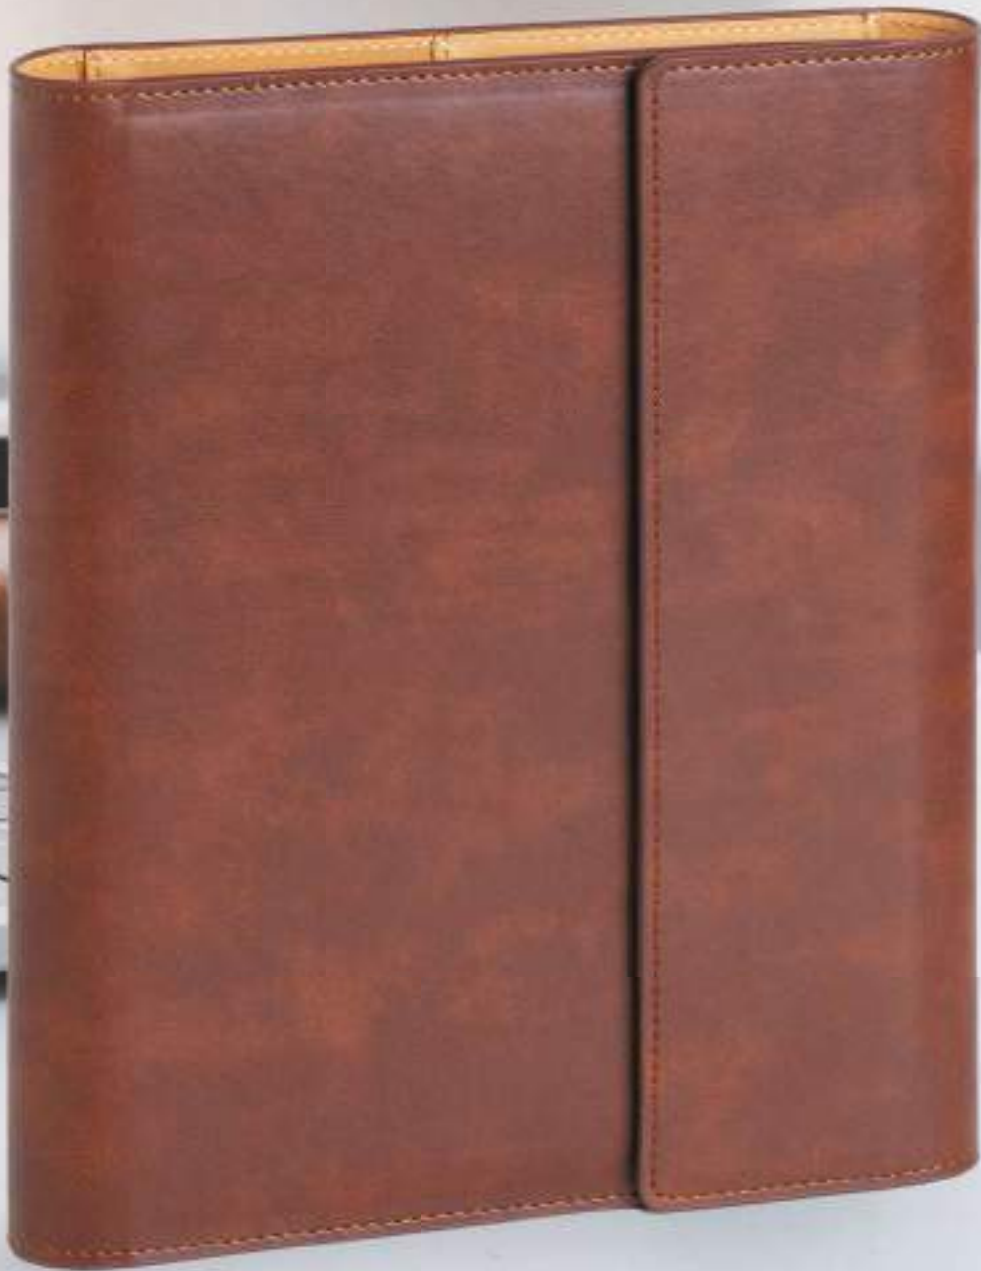

07

Agende blocco mobile