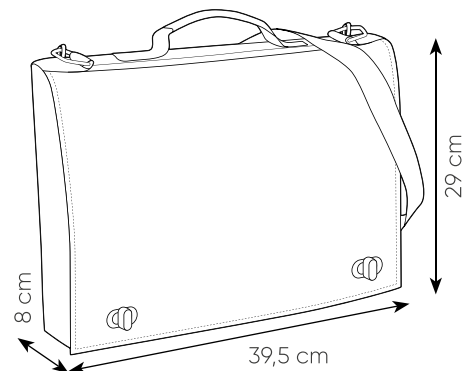

TRACOLLA BUSINESS PORTA DOCUMENTI

NG

PH234 VALLEY

borsa p/documenti in poliestere 600D, interno multitasche, tracolla regolabile

39,5xh29x8 cm ca

1/30 SE TR

BL

BR

GR

NE

VE