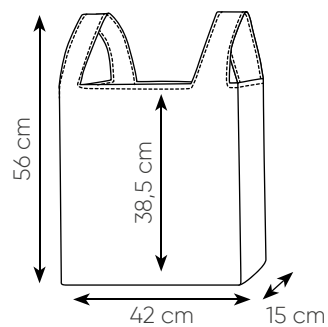

PG106 TRACY

borsa shopping in poliestere 210D
piegabile in pochette, manici integrati

1. ☐ aperta 42x56x15 cm ca   ☐ chiusa 57x56 cm ca
   ☐ pochette 14,5x9,5 cm ca   ☐ 50/200   ☐ SE SU(BI)

AZ

Shopper ripiegabile
in pochette

AR

BI

BL

GI

RO

VE