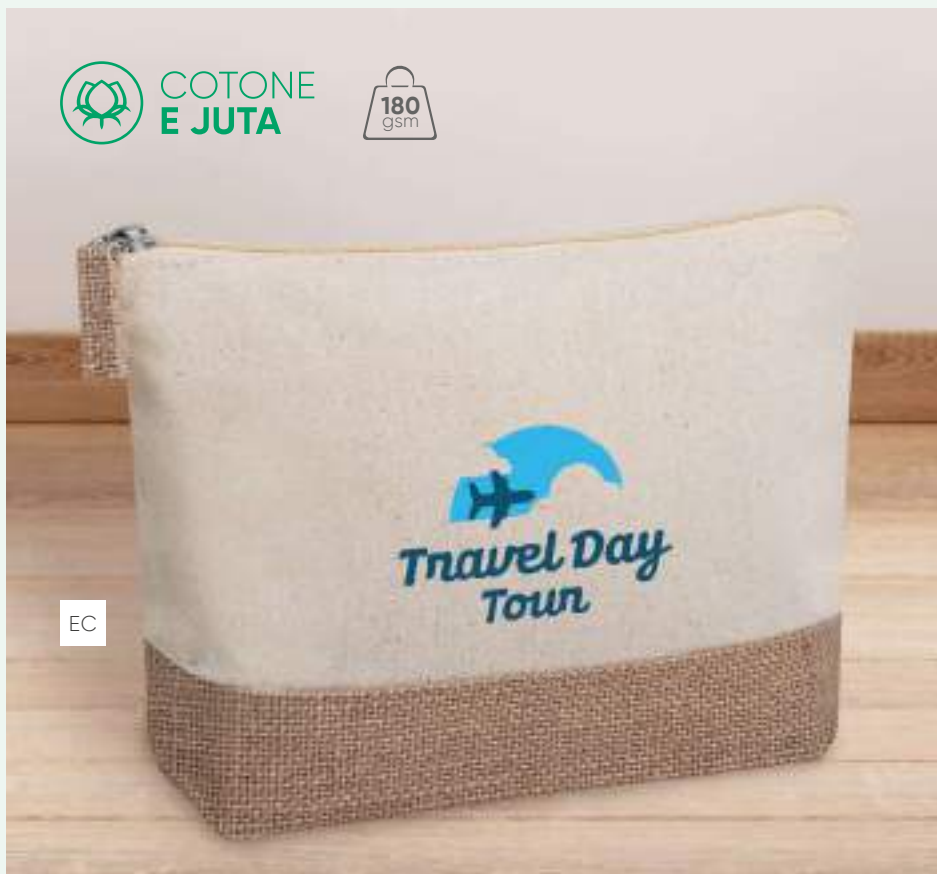

### PI335 MARGOT

necessaire da viaggio, cotone e juta  
chiusura con cerniera

21,5x16,5x5 cm ca 180 g  
50/250 SE TR

COTONE  
E JUTA