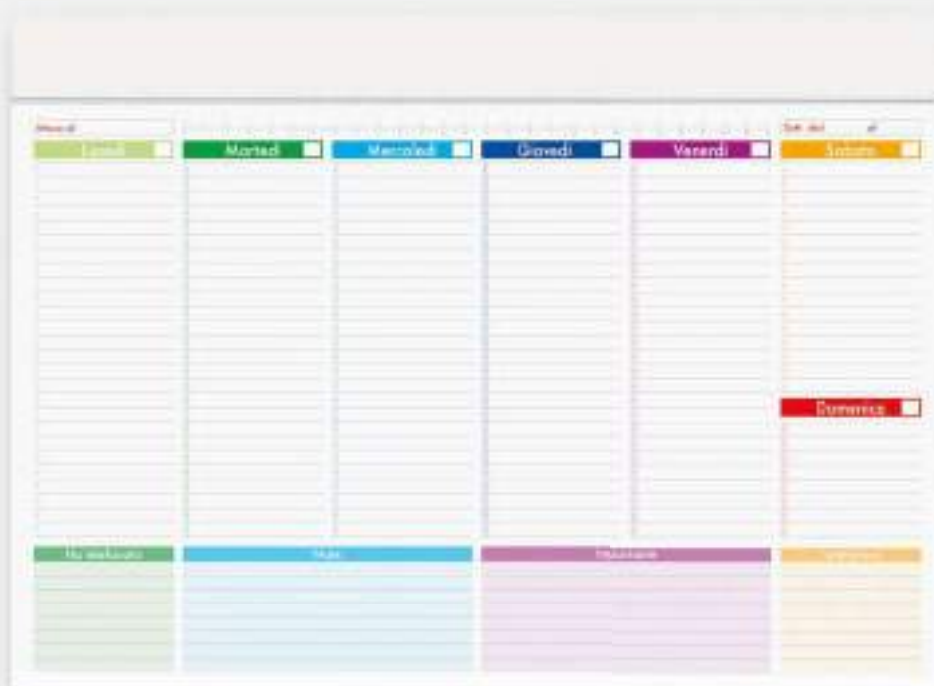

PA806 Mini Planning

Planning multicolor, testata in cartoncino bianco

- ☒ f.to planning: 29,6x21,5 cm ca
- ☒ f.to testata: 29,6x3 cm ca
- ☐ 25

formato
29,6x21,5 cm ca