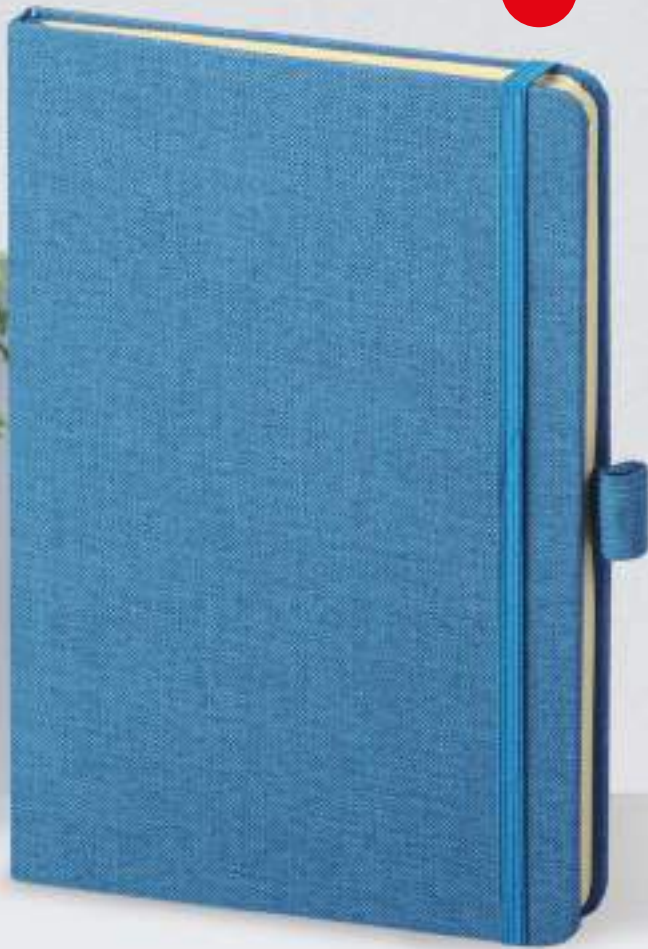

f.to 14x21 cm ca

NEW!

AZ