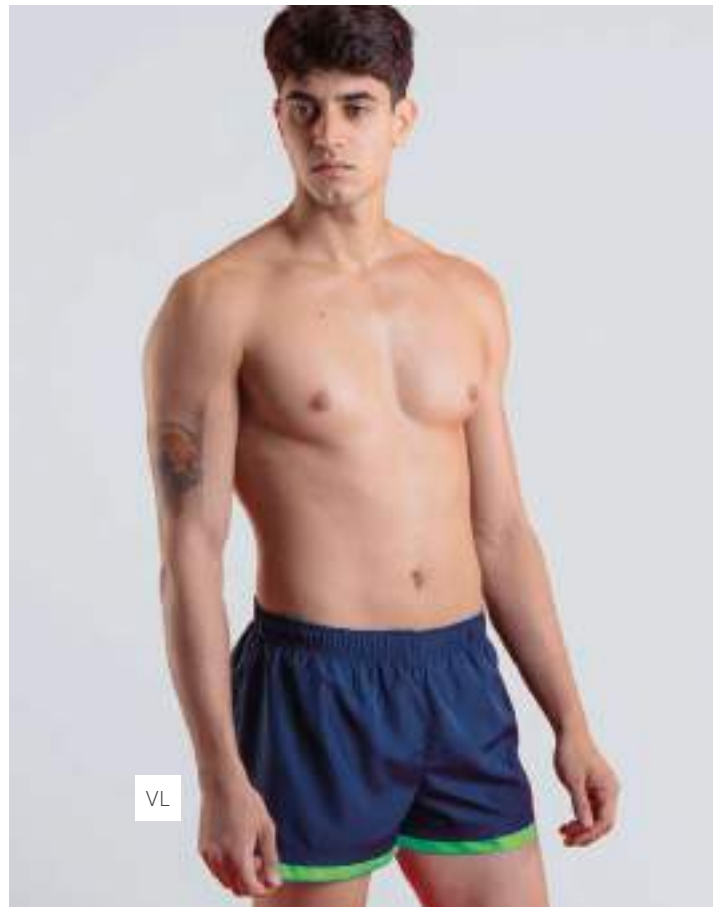

PM252 BAHAMAS

costume boxer 100% poliestere, taschino posteriore
vita elasticizzata con coulisse, tessuto idrorepellente
rete interna

☑ S M L XL XXL

📦 1/100

BL

NE

VL

AZ

PM254 HAWAII

costume boxer bicolore 100% poliestere
rete interna, tessuto idrorepellente
vita elasticizzata con coulisse

☑ S M L XL XXL

📦 1/100

AZ

RO

VL