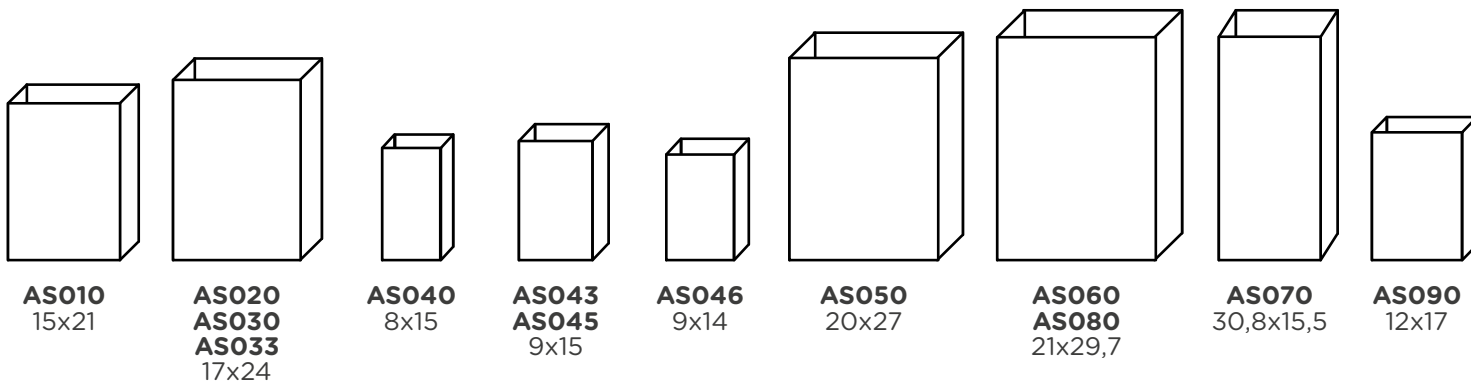

Astucci per agende

disponibili nelle varianti: blu, grigio, fantasia geometrica