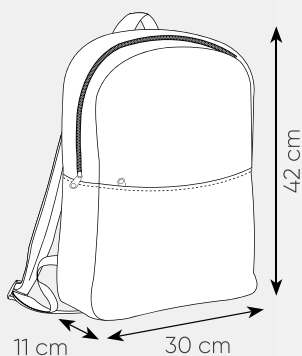

PG235 BUISY

zaino/tracolla in poliestere 600D, tracolla 3 tasche con zip, vano interno porta pc (15,6")

32x38x9,5 cm ca

1/10 SE TR

PG251 SAHARA

zaino in canvas, chiusura con zip fibbie in legno, tasca frontale con zip

COTONE CANVAS

30x42x11 cm ca

1/30 SE TR