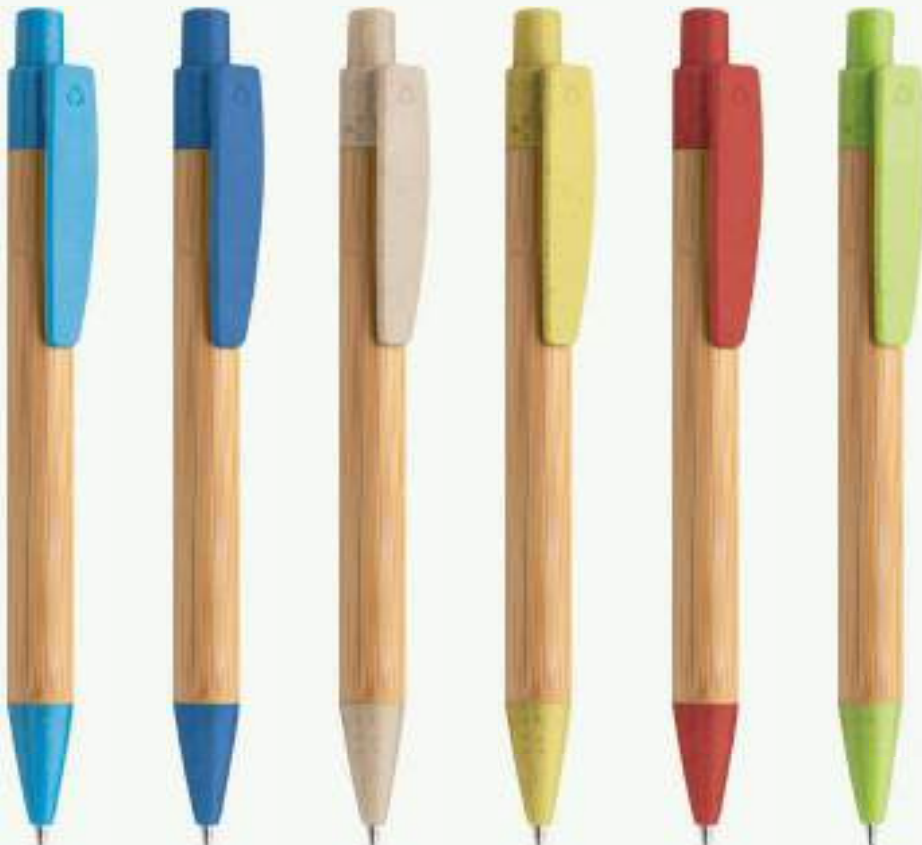

AZ

BL

EC

GI

RO

VE

**PD525 CROWN**

penna in bamboo, refill nero  
minuterie in paglia di frumento