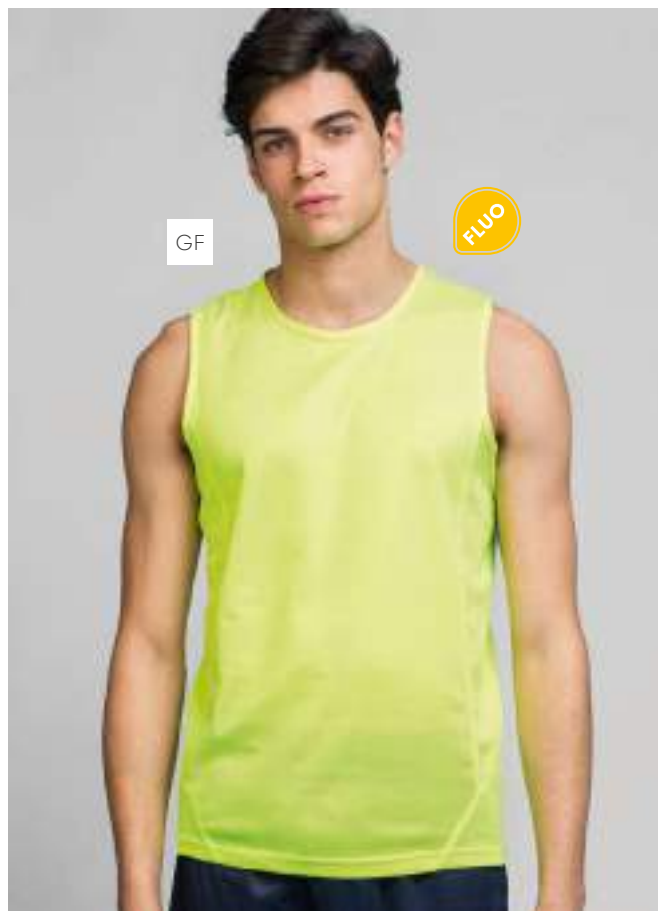

XS S M L  
140 g 10/100

AF & GF **COLORI FLUO**

AF

BI

RO