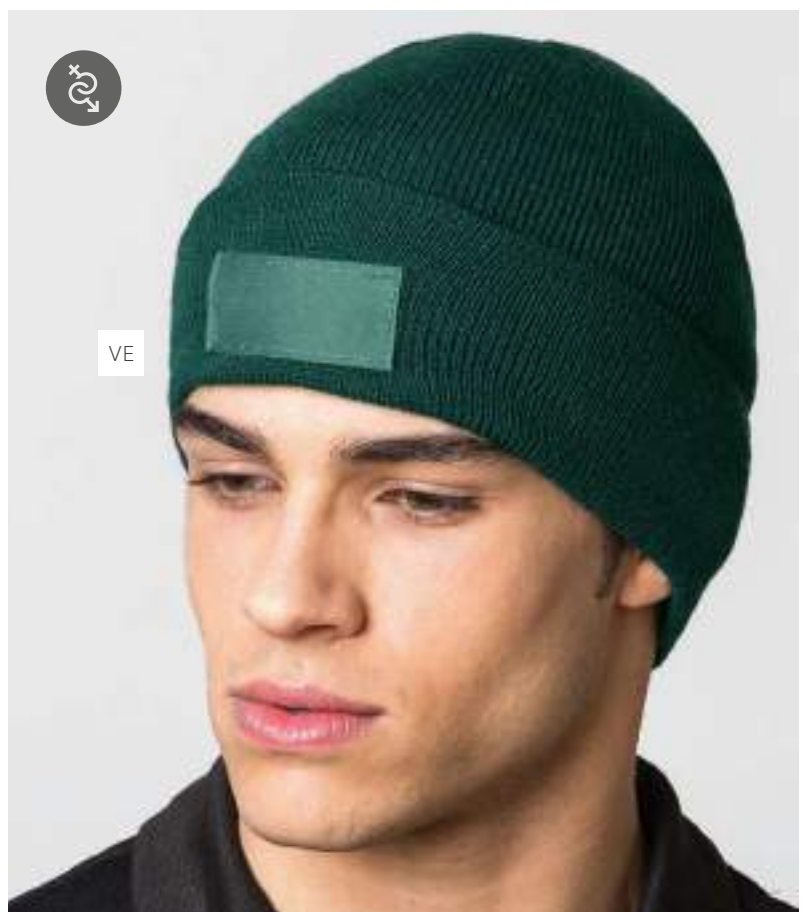

PM192 TRAINING

cappellino doppio strato
49% poliestere, 35% rayon
10% acrilico, 6% altre fibre
etichetta serigrafabile cm 6x3 ca

- taglia unica
- 55 g 50/200