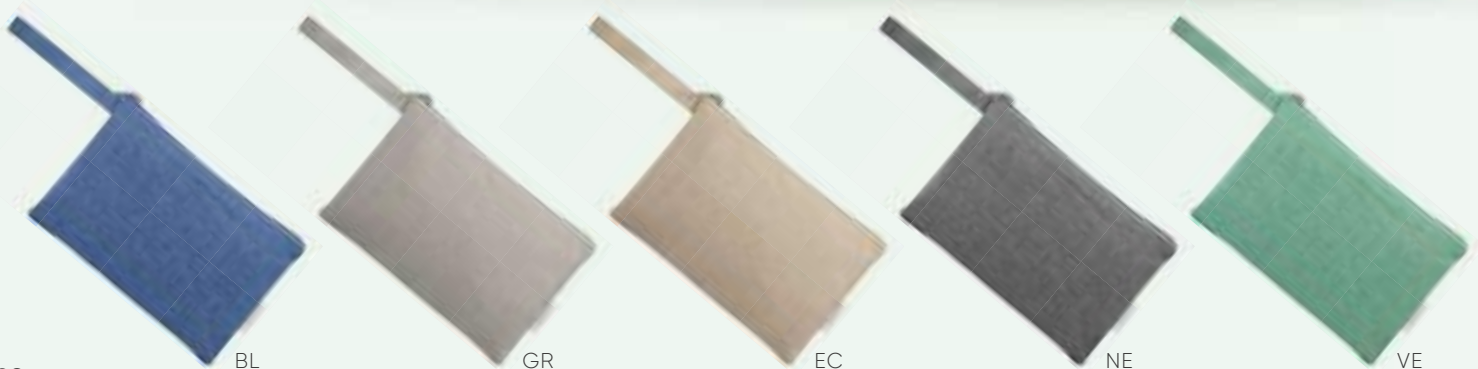

PI334 CAMILLE

necessaire da viaggio
cotone riciclato
chiusura con cerniera
laccio da polso

26x17 cm ca 200 g 50/250
SE TR