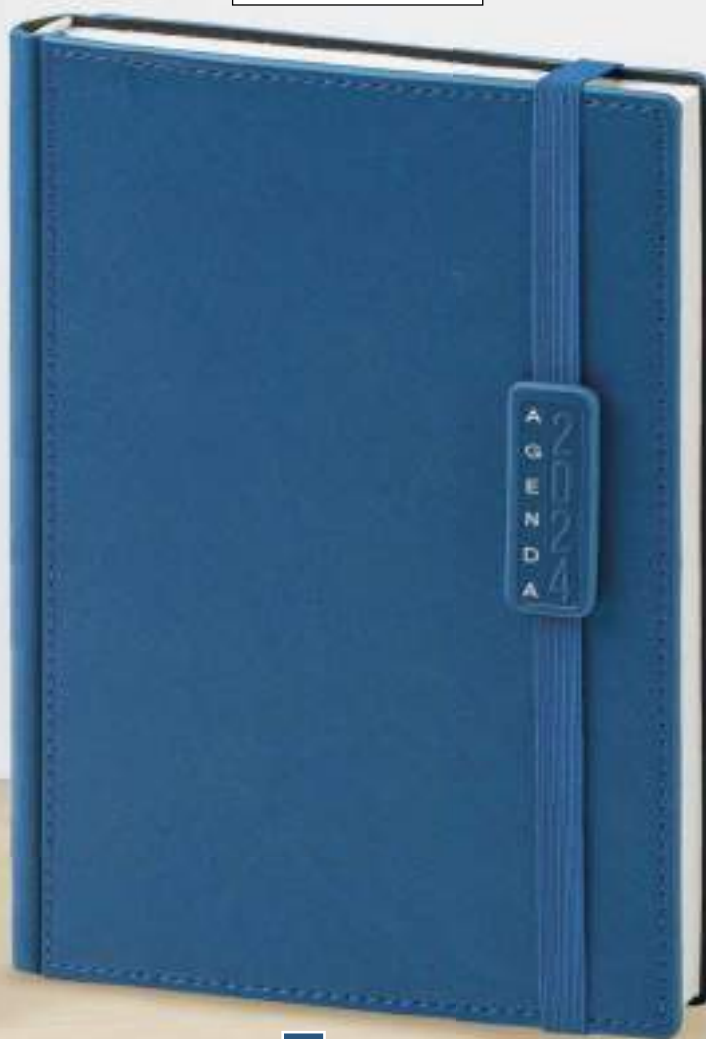

BL

Inserto **cartografico**