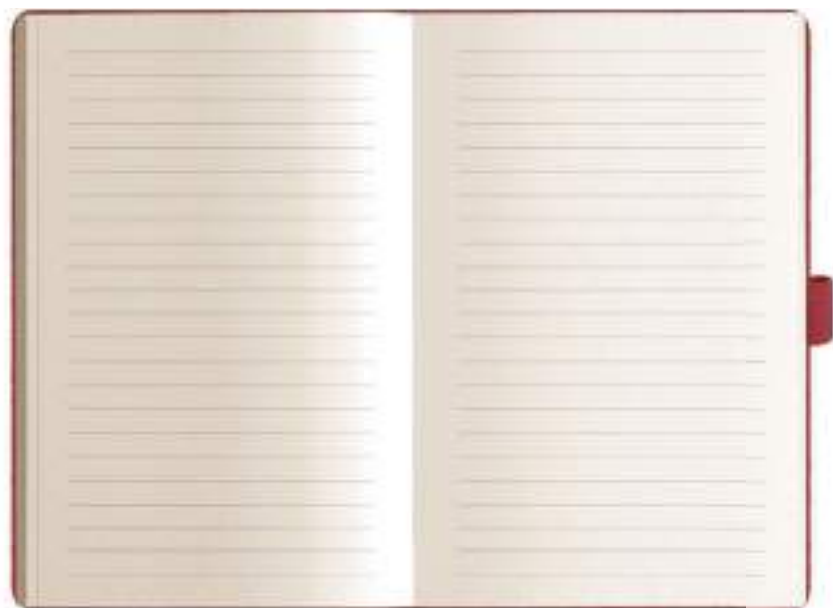

200 pagine a righe carta avorio