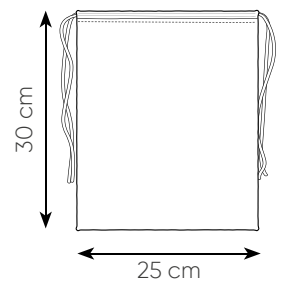

## PG183 ZOE

- 📏 30x40 cm ca
- 📦 10/200
- 🌐 DI SE TR
- 📊 135 g/mq