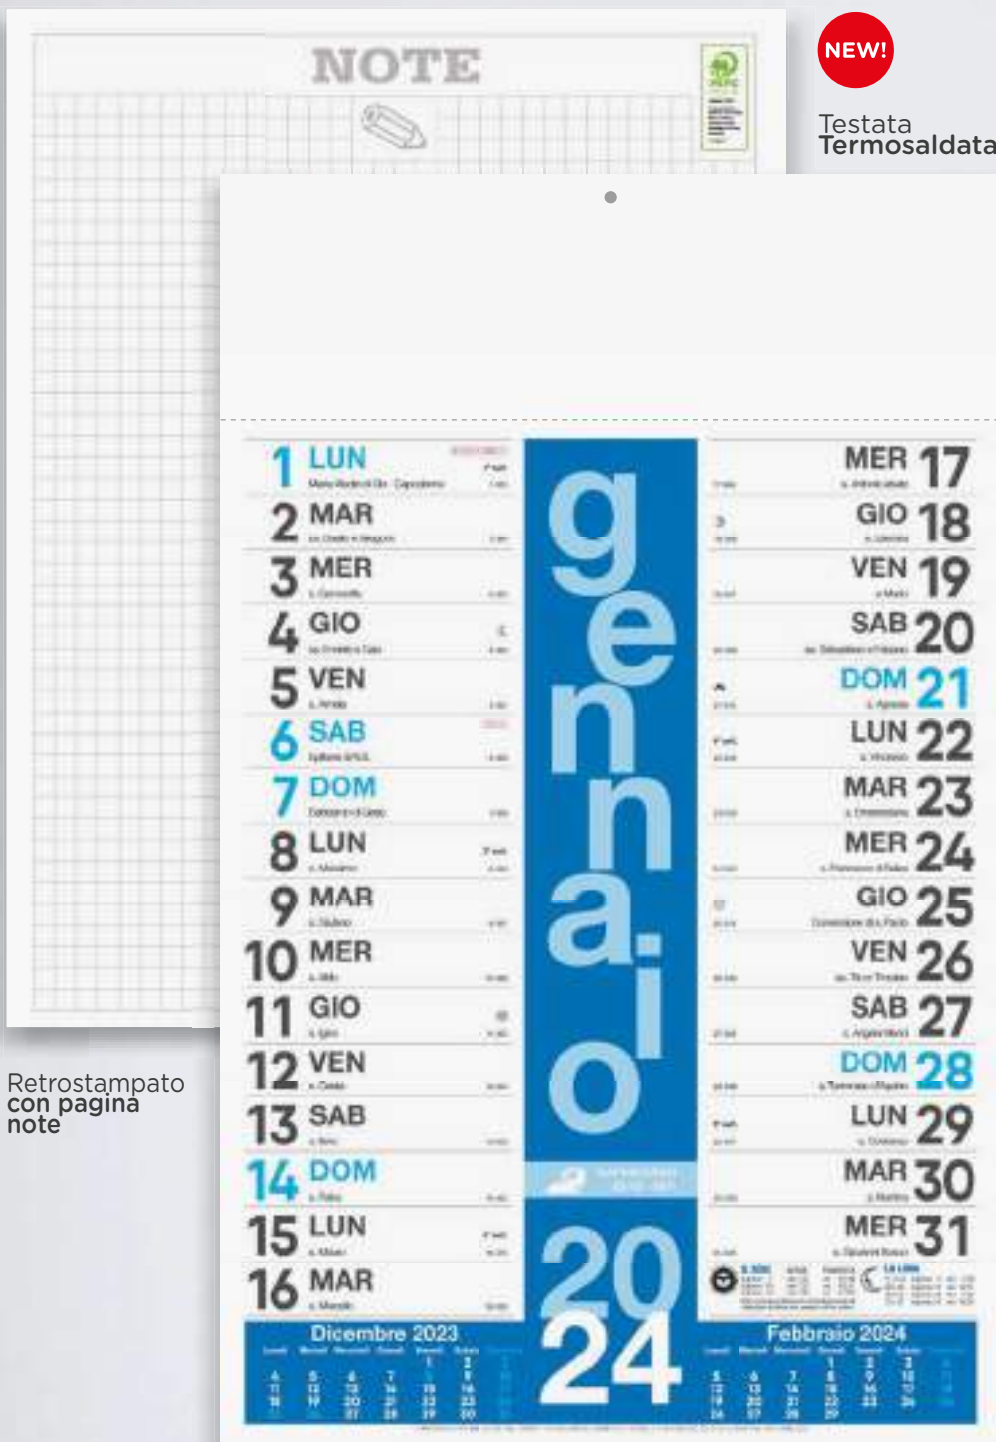

NEW!

Testata
Termosaldata

Retrostampato
con pagina
note

formato
29x47 cm ca

Festività
Internazionali