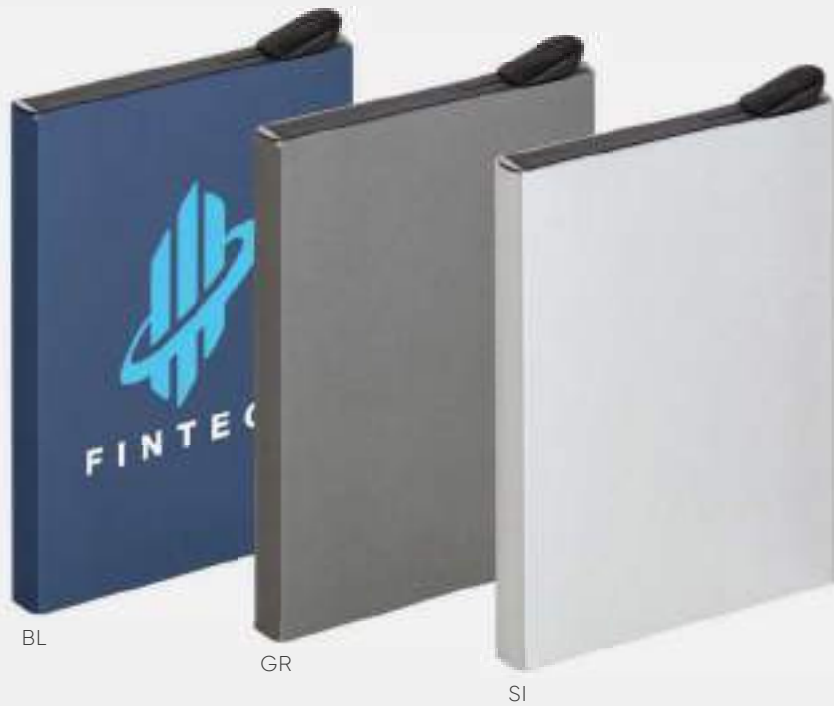

PH482 SAVE CARD 7

portacard in alluminio, capienza 7 cards, protezione RFID

6,2xh9,5x0,8 cm ca
50/200 SE TA UV