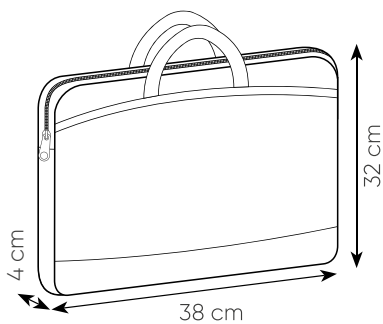

TRACOLLA  
BUSINESS  
PORTA PC

**PH205** MONTRY

borsa in poliestere 600D  
tracolla regolabile  
interno imbottito porta pc

38xh32x4 cm ca  
1/36 SE TR

interno  
imbottito  
porta pc  
e porta  
tablet