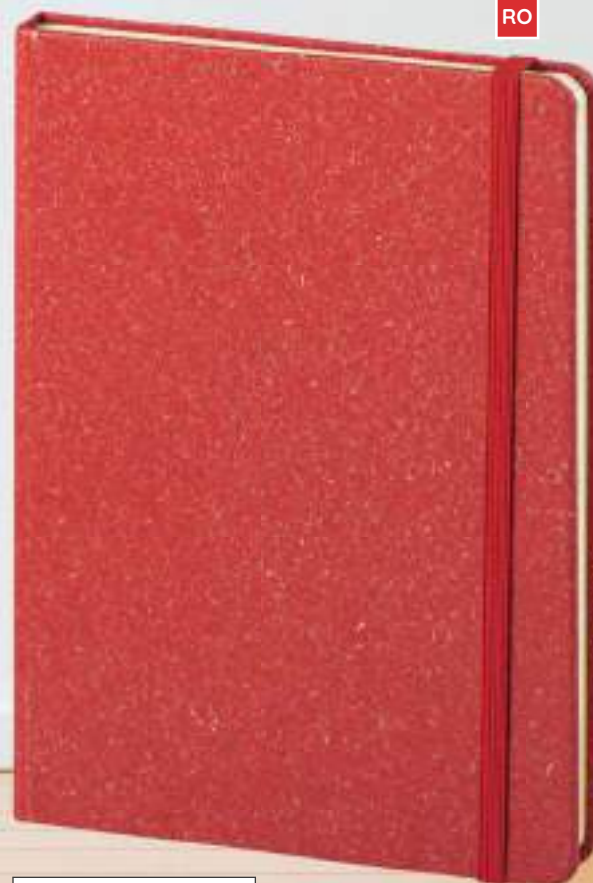

VE

PB587 Notes thermo paper

160 pagine a righe carta avorio, chiusura con elastico in tinta quadranti ad angoli tondi, materiale: carta termovirante

☒ f.to notes: 14x21 cm ca ☐ 1/40

PB598 Astuccio su richiesta

GR

BG

RO