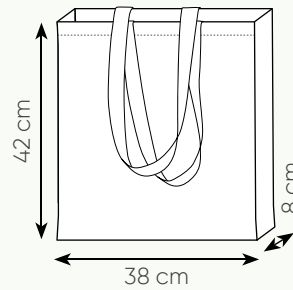

SHOPPER IN COTONE