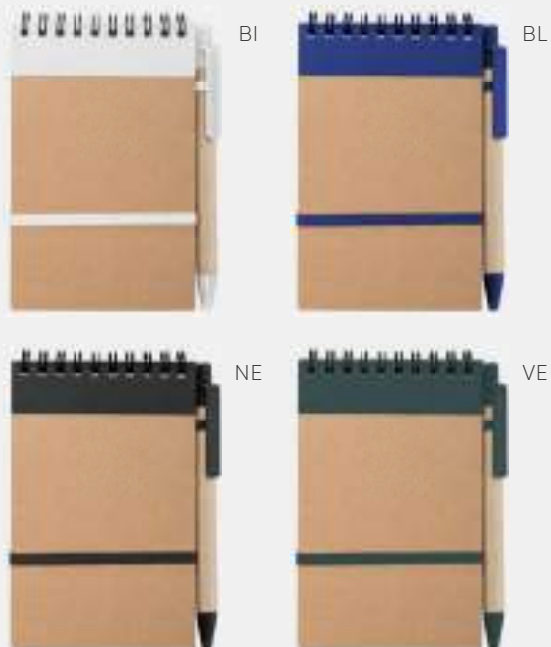

PH619 MINI NOTES CARTOON

notes ecologico con spirale ed elastico
70 fogli, penna in cartone riciclato inclusa

9,7x14,4x1 cm ca

1/100 SE UV

70 fogli bianchi
corredata di penna
in cartone riciclato

SUSTAINABLE SELECTION

RO