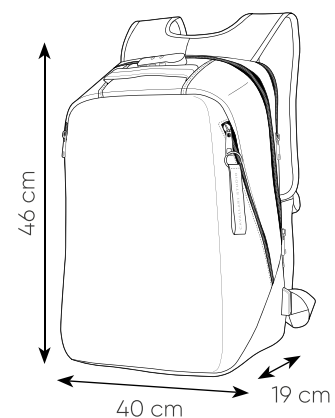

CAVALLARI
STUDIO