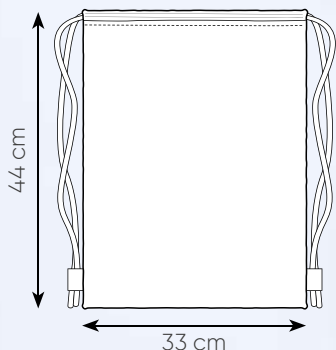

SACCA
ZAINO
IN COTONE

doppia corda di chiusura

RO

PG189 HELLAS COLOR

sacca zaino in cotone
doppia corda di chiusura
rifiniture cucite

- ☑ 33x44 cm ca
- 📦 10/200
- 🏷 100 g/mq
- 🌿 DI (BI-EC) SE TR