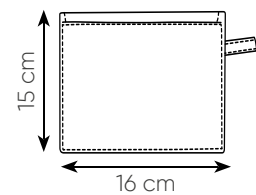

PG108 SAMMY

borsa shopping in poliestere 210D
piegabile in pochette, manici integrati

aperta 40x57x7,5 cm ca   pochette 16x15 cm ca
50/300   SE SU(BI)