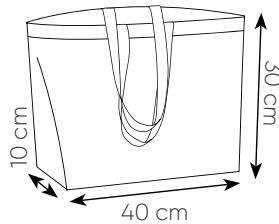

SHOPPERS IN COTONE

manici lunghi, soffietto

NEW!

NEW!

PG453 BETTY

- 40x30x10 cm ca
- 120 g/mq
- 50/250
- DI SE TR

PG441 CALIPSO

- 50x38x15 cm ca
- 135 g/mq
- 10/200
- DI SE TR