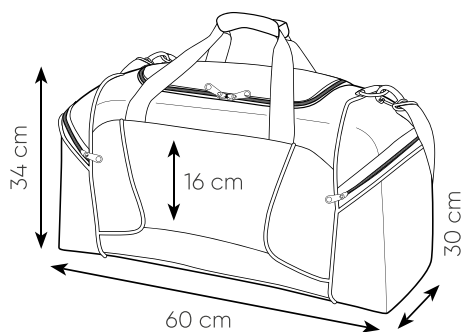

PG267 NESS

borsone sport in poliestere 600D
doppio manico con chiusura in velcro
doppie tasche laterali
tiralampo in tessuto
tracolla regolabile
piedini in plastica

60x34x30 cm ca

1/20 SE TR