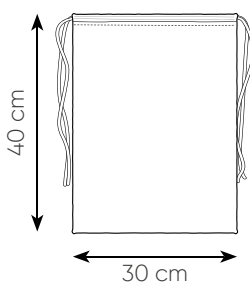

## PG183 ZOE

- 📏 30x40 cm ca
- 📦 10/200
- 🌐 DI SE TR
- 📊 135 g/mq