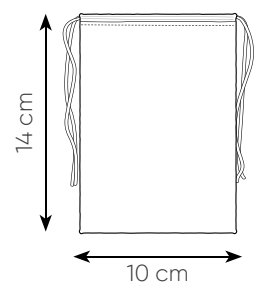

PG191 SIA

- 📏 10x14 cm ca
- 📦 100/500
- 🌐 DI SE TR
- 📊 120 g/mq