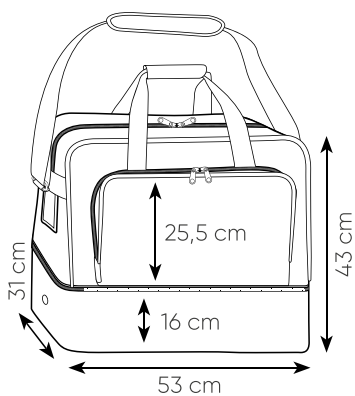

PG273 FOOTBALL

borsone sport in poliestere 600D
salvaspalla imbottito, piedi in plastica
tascone esterno, portanome laterale
tiralampo in tessuto, tracolla regolabile
vano scarpiera con pareti rigide pieghevoli

53x43x31 cm ca
1/20 SE TR