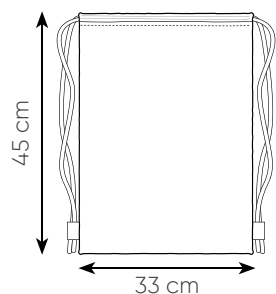

PG179 MELISSA

sacca zaino
cotone riciclato
doppia corda di chiusura
rifiniture cucite

- 33x45 cm ca
- 150 g/mq
- 10/200 SE TR