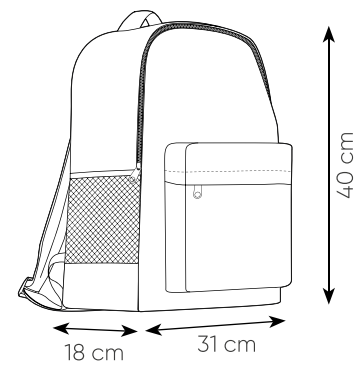

31xh40x18 cm ca

1/10 SE TR

BL

NE

RO

VE

**PG310 EASTWEST**

zaino in poliestere 600D  
tasca anteriore  
retro e spallacci imbottiti