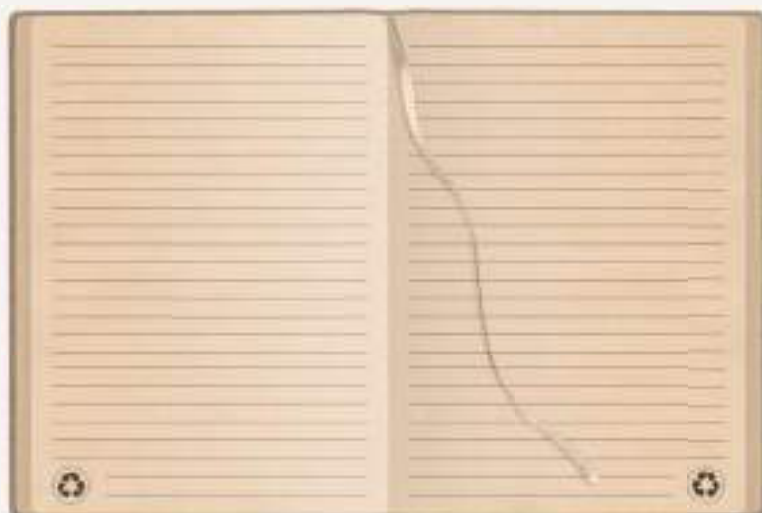

Interno pagine a righe