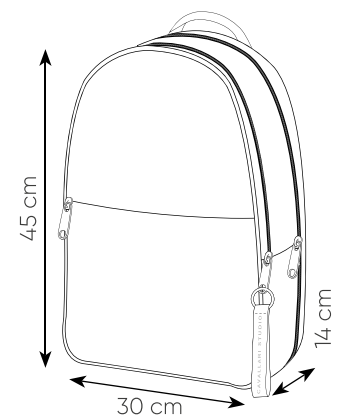

CAVALLARI
STUDIO