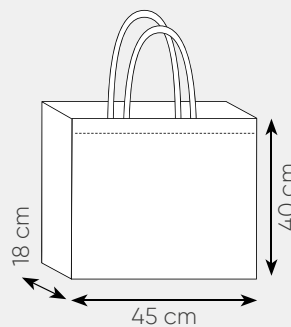

**PG147 SAVANA**

borsa shopping in tnt, colore naturale  
manici lunghi colorati

45x40x18 cm ca

25/100 SE

**PG150 VANITY**

borsa shopping in tnt, manici lunghi, rifiniture cucite

42x42 cm ca

10/200 SE