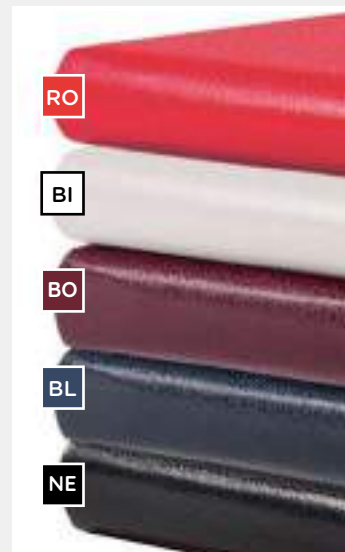

RO

BI

BO

BL

NE