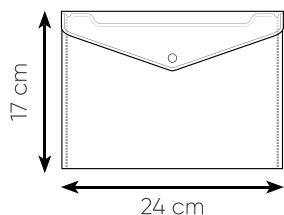

## PH504 SCATH

busta portadocumenti in pvc  
chiusura con bottone

📏 21xh15 cm ca  
📦 20/600 📏 SE

TR

**PH507 MINI FLIP**

busta portadocumenti in pp  
chiusura con bottone

24x17 cm ca  
20/600 SE

adatta per  
documenti fino  
al **formato A5**  
(fogli non piegati)