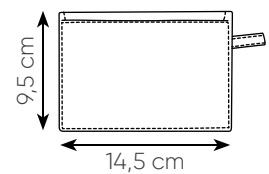

PG106 TRACY

borsa shopping in poliestere 210D
piegabile in pochette, manici integrati

1. ☐ aperta 42x56x15 cm ca   ☐ chiusa 57x56 cm ca
   ☐ pochette 14,5x9,5 cm ca   ☐ 50/200   ☐ SE SU(BI)

AZ

Shopper ripiegabile
in pochette

AR

BI

BL

GI

RO

VE