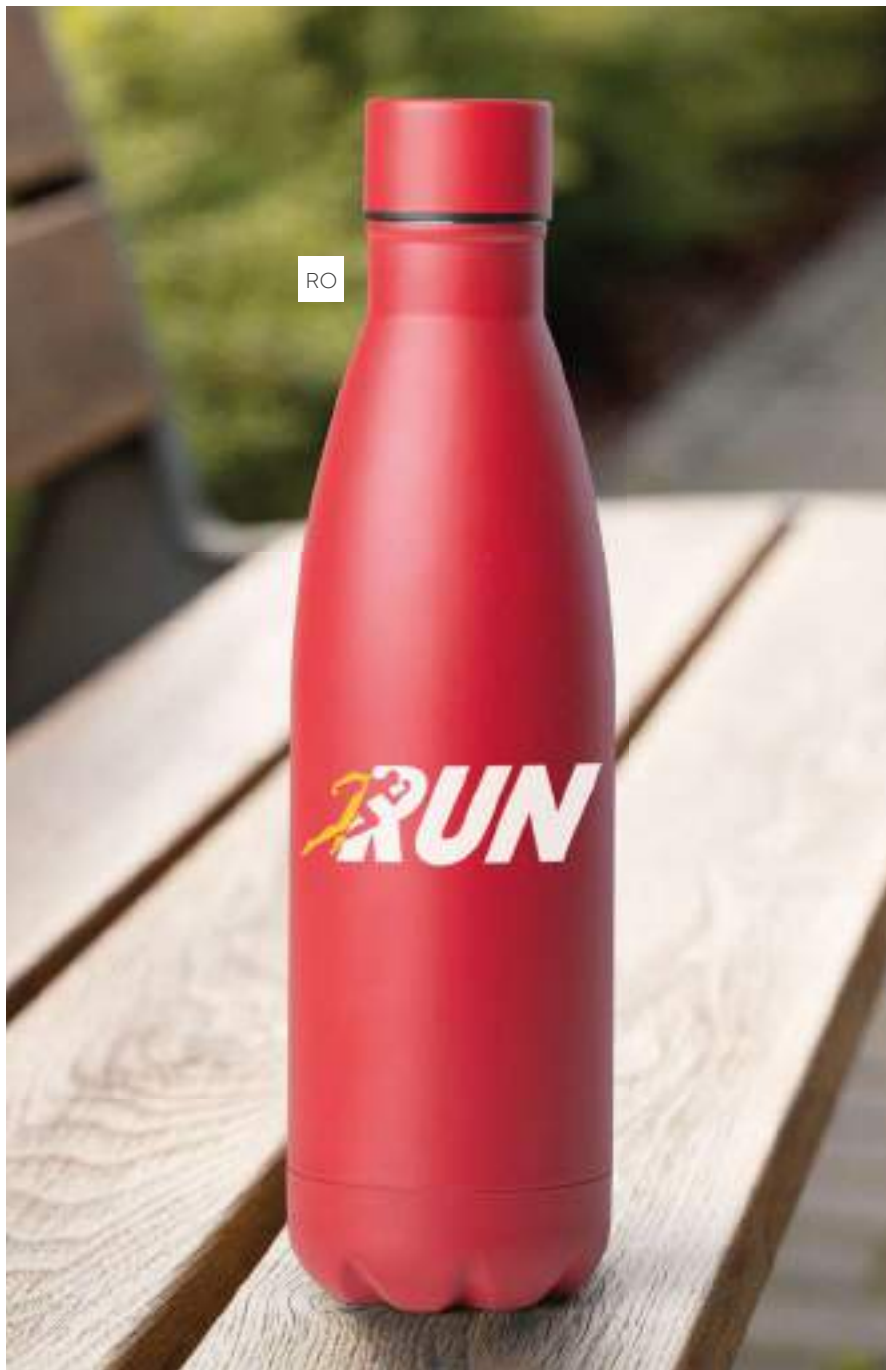

PC416 STEEL MAT BOTTLE 500 FLAT

CAPACITÀ
500 ml

NEW!

**ACCIAIO
INOX**

**DOPPIO
STRATO**

compatibile col tappo **PC003**