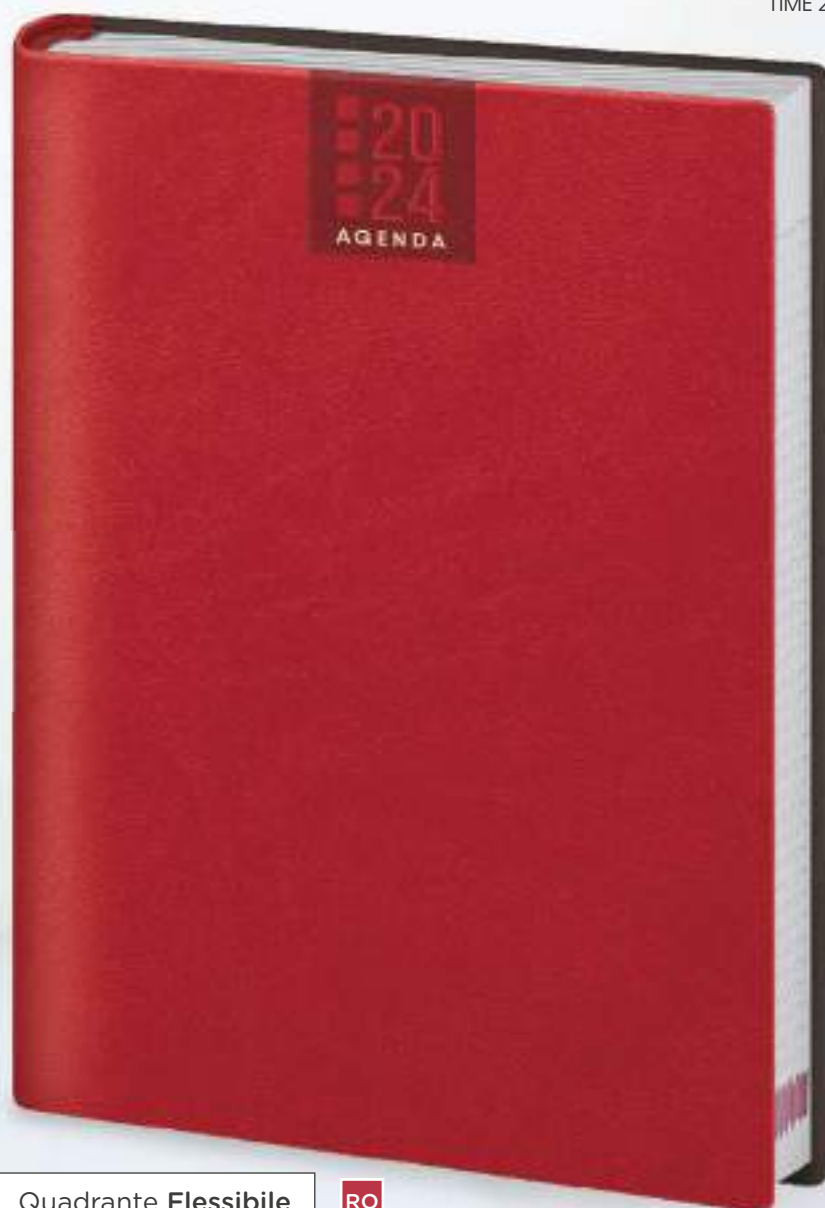

☑ f.to agenda: 21x29,7 cm ca  
 📦 10

**AS060** Astuccio su richiesta

**NEW!**

Quadrante Flessibile

**RO**

Termovirante