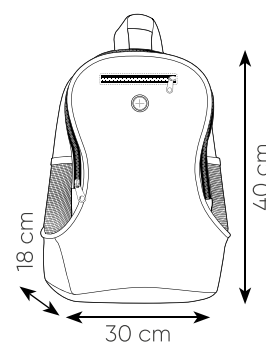

PG293 STREET

zaino in polistere 600D
tasca con zip
spallacci imbottiti regolabili
tasche laterali traforate

30x40x18 cm ca
1/50 SE SU(BI) TR