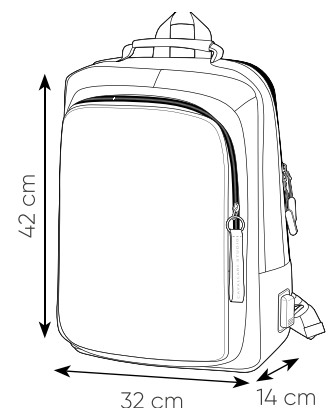

32x42x14 cm ca  
 1/25 SE

doppio uso:  
 zaino e  
 borsa a mano

CAVALLARI  
 STUDIO

connettore USB integrato

tasca antirapina sul retro

vano interno per laptop e tablet