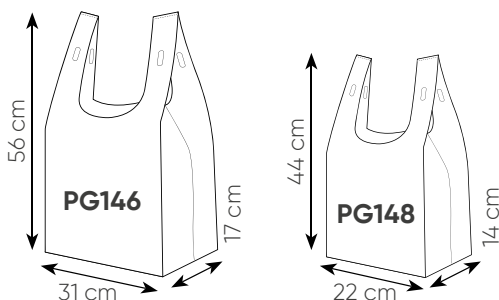

**PG147 SAVANA**

borsa shopping in tnt, colore naturale  
manici lunghi colorati

45x40x18 cm ca

25/100 SE

**PG150 VANITY**

borsa shopping in tnt, manici lunghi, rifiniture cucite

42x42 cm ca

10/200 SE