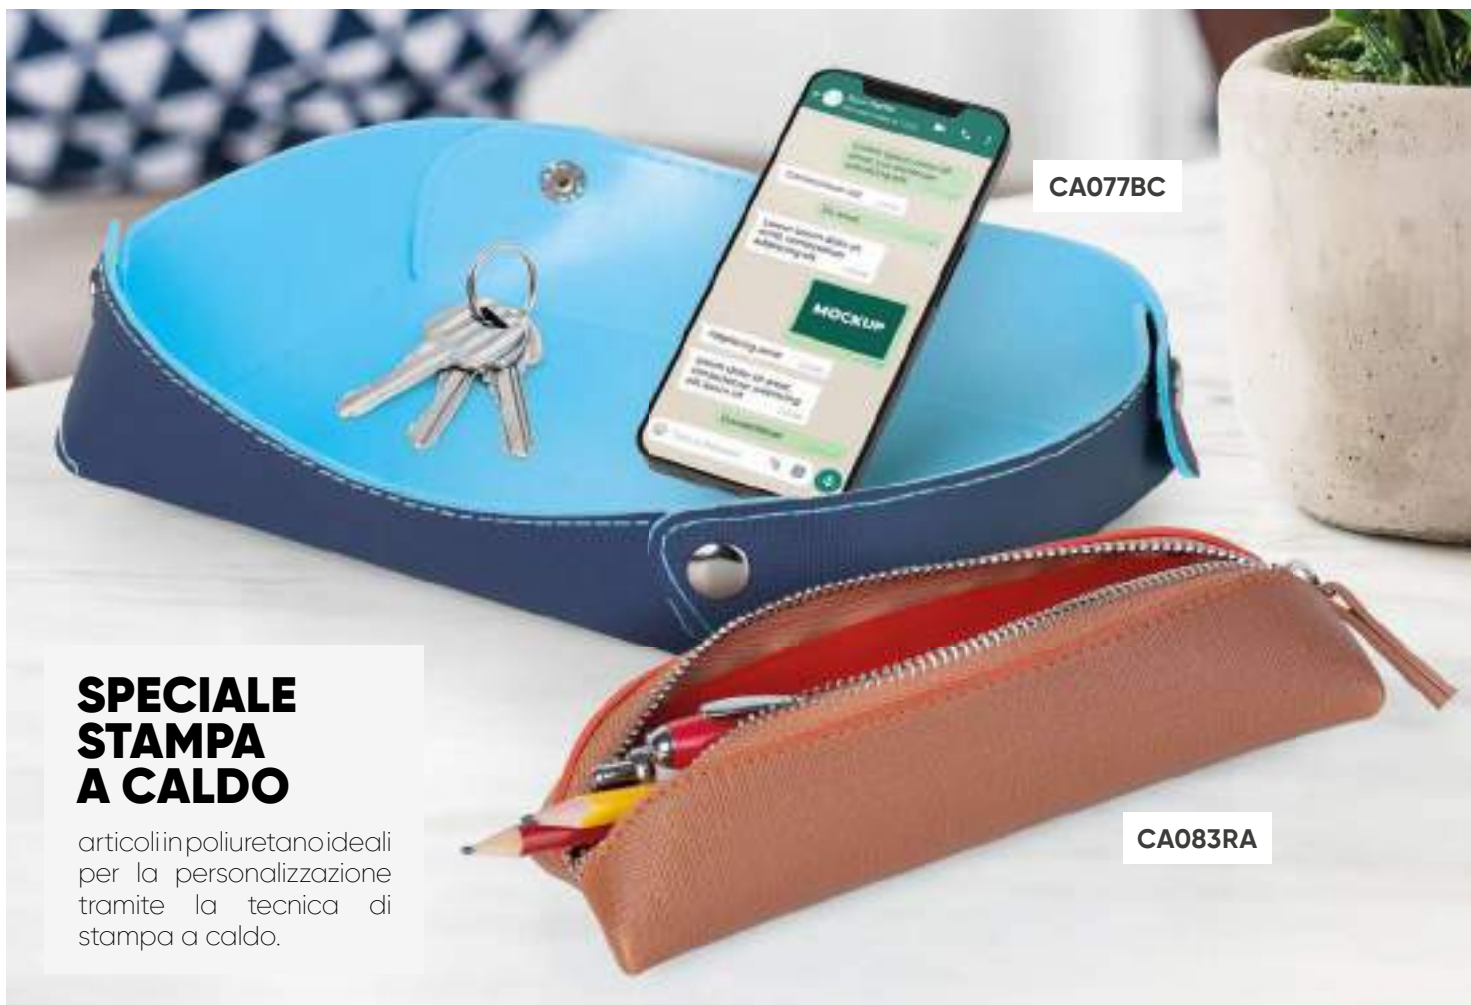

SPECIALE STAMPA A CALDO

articoli in poliuretano ideali per la personalizzazione tramite la tecnica di stampa a caldo.

CA077BC

CA083RA

CA077 COMFORT

svuotatasche bicolore in poliuretano chiusura con bottoni a pressione corredato di astuccio

- 📏 aperto: 17,5x22,5 cm ca
- 📏 chiuso: 15,5x11 cm ca
- 📦 1/50 📦 CA IN SE