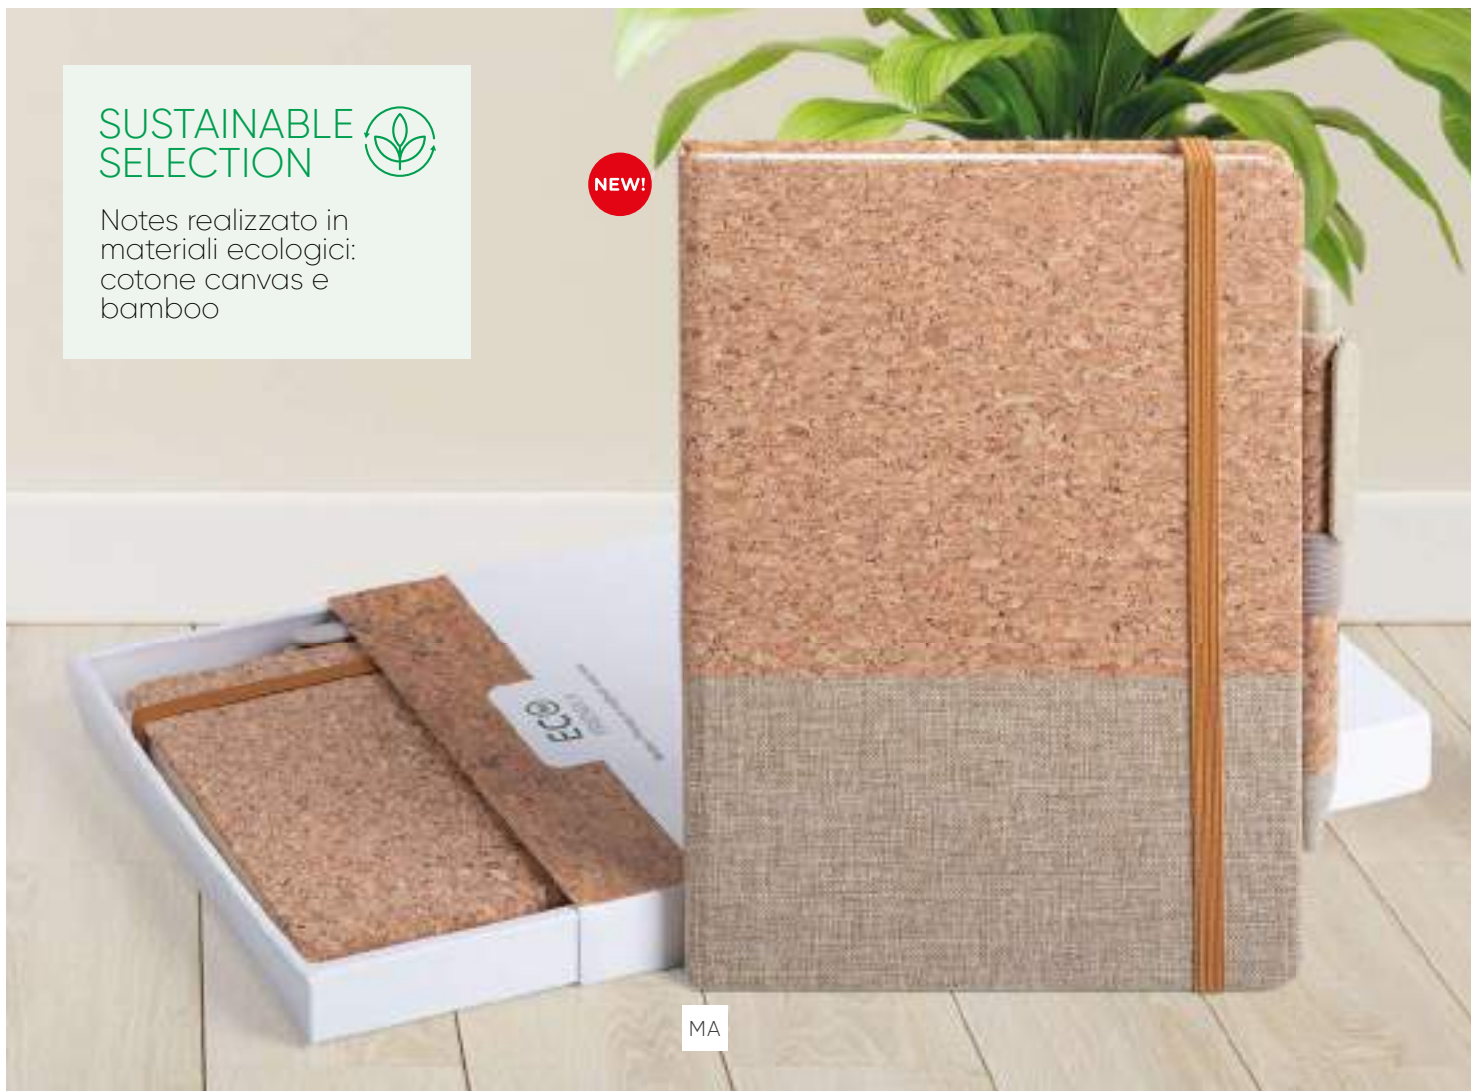

SUSTAINABLE SELECTION

Notes realizzato in materiali ecologici: cotone canvas e bamboo

MA

PB569 PARURE CANVAS

notes con elastico in cotone canvas e sughero, 160 pagine avorio a righe segnapagina e portapenne in tinta, quadranti con angoli tondi chiusura con elastico, corredata di penna

- notes: 14x21 cm ca
- astuccio: 17,3x22,3 cm ca
- 30 SE IN UV

160 pagine a righe
carta avorio

EC