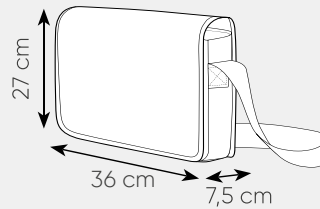

36x27x7,5 cm ca  
10/100 SE

BL

tasche interne portapenne

BY

GR

RO

RY

**PH252 DOX**