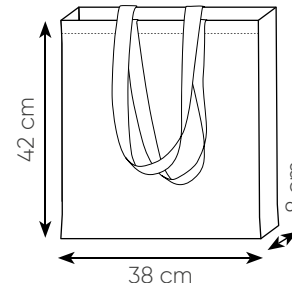

SHOPPER IN COTONE

manici lunghi, soffietto

PG203 MENFI

38x42x8 cm ca 220 g/mq
10/90 DI (BI) SE TR

BI