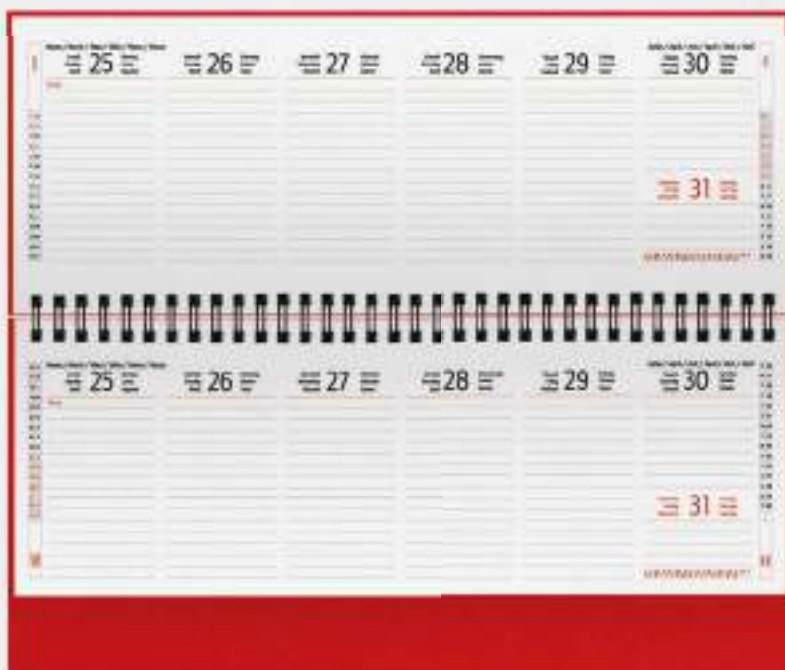

RO

La carta proviene da materiale certificato FSC®, materiale riciclato e/o legno controllato.

IT

PB489 Planning

128 pagine, edizione multilingue: IT - GB- FR- DE - ES - PT
inserti informativi, rubrica telefonica, materiale: gommato

☒ f.to planning: 30x14 cm ca 20

AS070 Astuccio su richiesta

Planning **Settimanale**