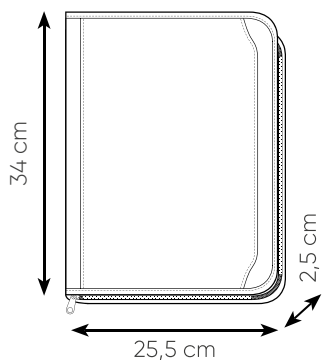

NE

ampia tasca frontale
porta documenti