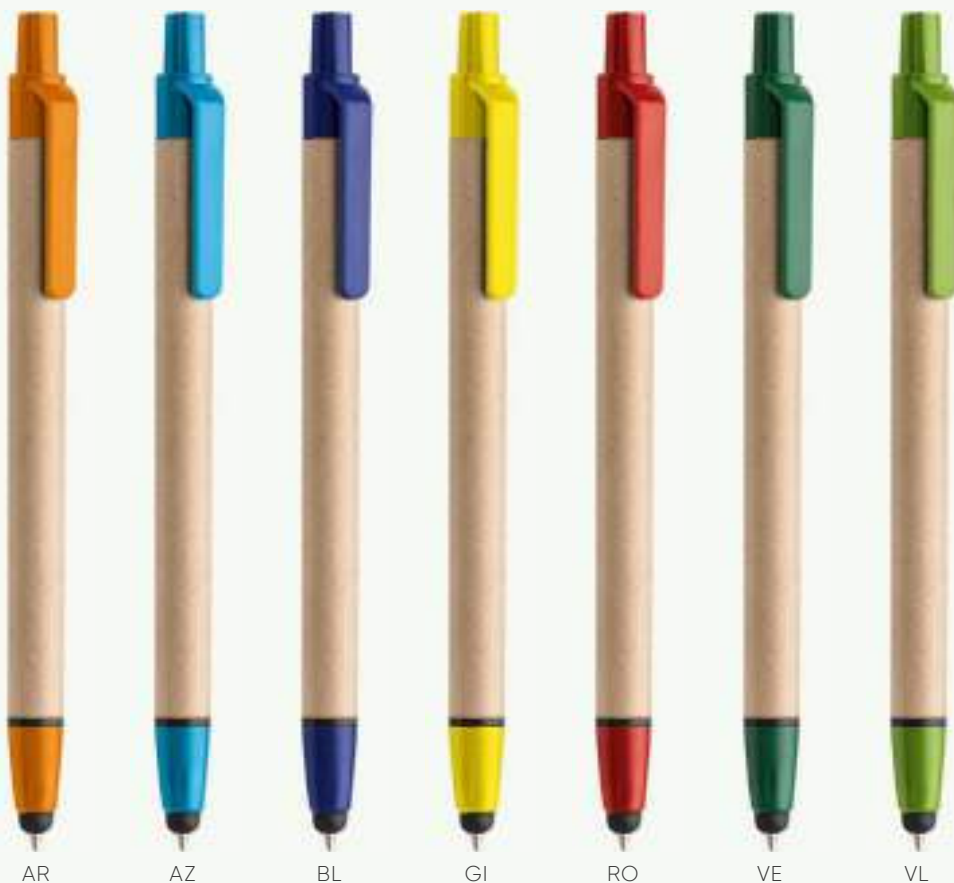

AR

AZ

BL

GI

RO

VE

VL

PD517 STEM

penna in carta
minuterie in plastica colorata
gommino touch, refill nero

☐ Ø 1,05xh14 cm ca
📦 100/1000 📦 SE TA UV