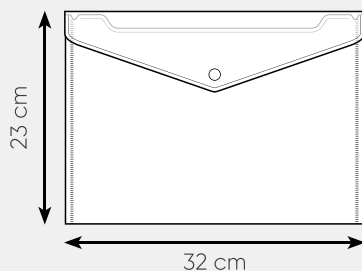

PH510 FLIP

busta portadocumenti in pp
chiusura con bottone

32x23 cm ca
12/480 SE