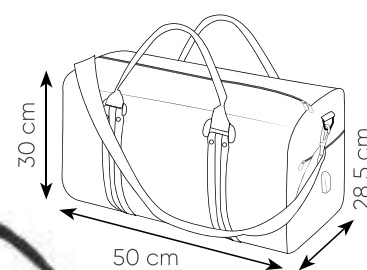

TESSUTO
EFFETTO
MELANGE

GR

PG265 GYM

borsa sport/viaggio in poliestere 420D, manici rinforzati, tracolla removibile
connettore USB, vano porta scarpe laterale, tasca con zip laterale

50x30x28,5 cm ca

1/25 SE TA

BL

GS