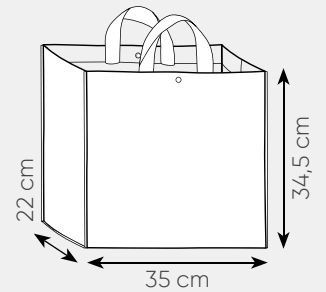

borsa shopping in polipropilene soffiato, bottone, manici in nylon

35x34,5x22 cm ca  
10/100 SE

CG

FV

MF

AR

BI

BL