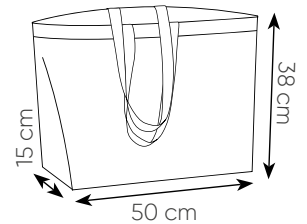

PG441 CALIPSO

- 50x38x15 cm ca
- 135 g/mq
- 10/200
- DI SE TR