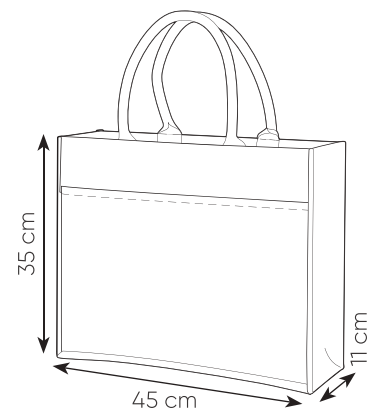

tasca anteriore

**PG242** JUDI

borsa in juta e cotone manici lunghi imbottiti tasca frontale in cotone

- 45x35x11 cm ca
- 10/50
- DI SE TR

**PG241 JAMI**

sacca zaino in juta e cotone, tasca frontale in cotone  
chiusura con corda