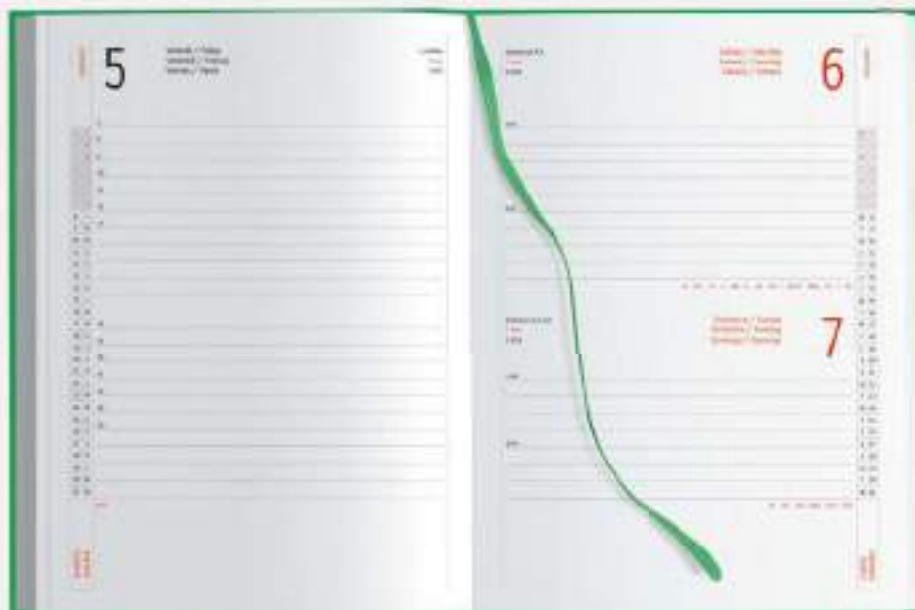

PB358 Agenda Eco Giornaliera

324 pag. sab. e dom. abbinati
edizione multilingue:
IT - GB- FR- DE - ES - PT
inserti informativi e rubrica telefonica
segnapagina, inserto cartografico
chiusura con elastico
materiale: carta naturale

☑ f.to agenda: 15x21 cm ca
📦 20

AS010 Astuccio su richiesta

f.to 15x21 **giornaliera**

**Carta
naturale**

EC

VE

Interno Giornaliero

f.to 15x21

Inserto **cartografico**