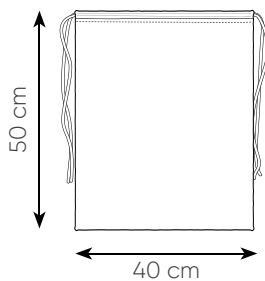

SACCHETTI IN COTONE

doppia corda di chiusura
colore naturale

PG193 MIA

- 📏 40x50 cm ca
- 📦 25/150
- 🌐 DI SE TR
- 📊 120 g/mq

PG192 LIA

- 📏 25x30 cm ca
- 📦 50/250
- 🌐 DI SE TR
- 📊 120 g/mq

PG183 ZOE

- 📏 30x40 cm ca
- 📦 10/200
- 🌐 DI SE TR
- 📊 135 g/mq

PG191 SIA

- 📏 10x14 cm ca
- 📦 100/500
- 🌐 DI SE TR
- 📊 120 g/mq