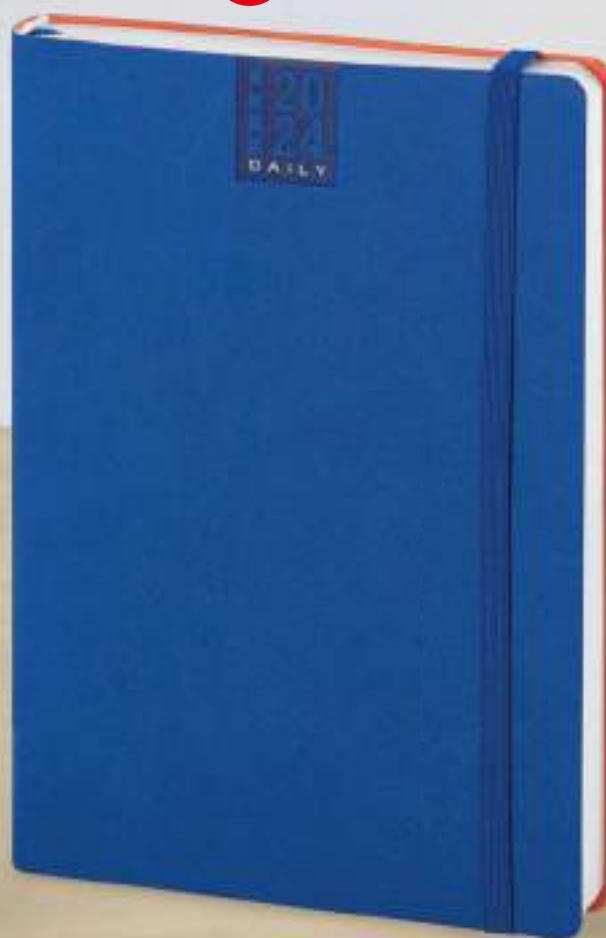

RY

Agende Flessibili

agenda flessibile 224 pagine
carta bianca, edizione multilingue
planning mensile, rubrica telefonica
pagine appunti quadretti, puntini e bianche
materiale: poliuretano termovirante

PB355 Agenda Settimanale
turnario del lavoratore e inserti informativi
☑ f.to agenda: 14x20,5 cm ca 📦 20

AS010 Astuccio su richiesta

Termovirante