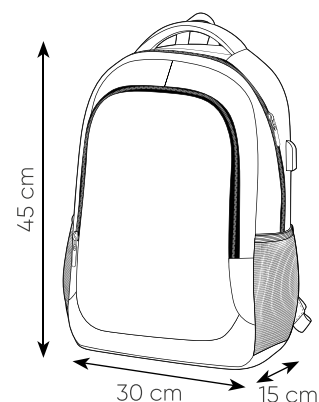

30x45x15 cm ca  
 1/25 SE

GR

NE

CAVALLARI  
 STUDIO

connettore USB integrato

cavo USB interno integrato

vano interno per laptop e tablet