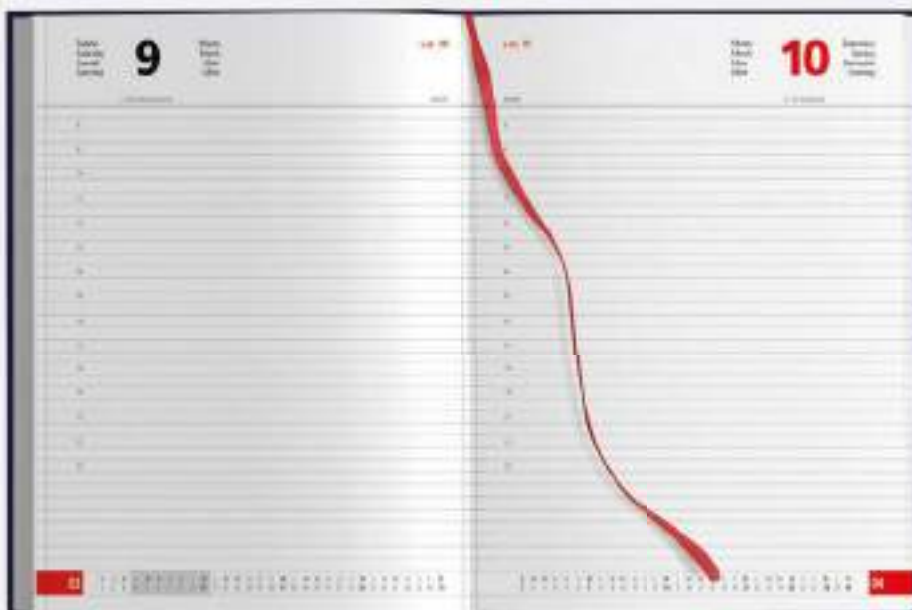

PB505 Maxi Agenda

400 pagine sab. e dom. separati
anno 2024 + gennaio 2025
edizione multilingue:
IT - GB - FR - DE
inserti informativi, segnapagine
rubrica telefonica, quadranti imbottiti
foratura parallela al dorso
materiale: poliuretano

☒ f.to agenda: 21x29,7 cm ca
☐ 10

AS060 Astuccio su richiesta

BO

Quadranti Imbottiti

BL

**Interno Sabato
e domenica separati**
f.to 21x29,7

Pagine **Removibili**

Foratura **Parallela** al dorso