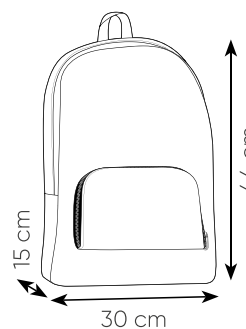

richiudibile in tasca anteriore:
cm 20x14 ca