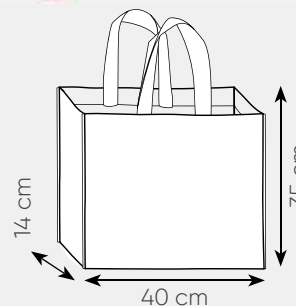

Shoppers con soggetti
in polipropilene

PG094 BOX

borsa shopping in polipropilene soffiato, bottone, manici in nylon

35x34,5x22 cm ca
10/100 SE

RO

VL

PG095 REINA

borsa shopping in polipropilene, soffiato, manici lunghi

40x35x14 cm ca
25/100 SE