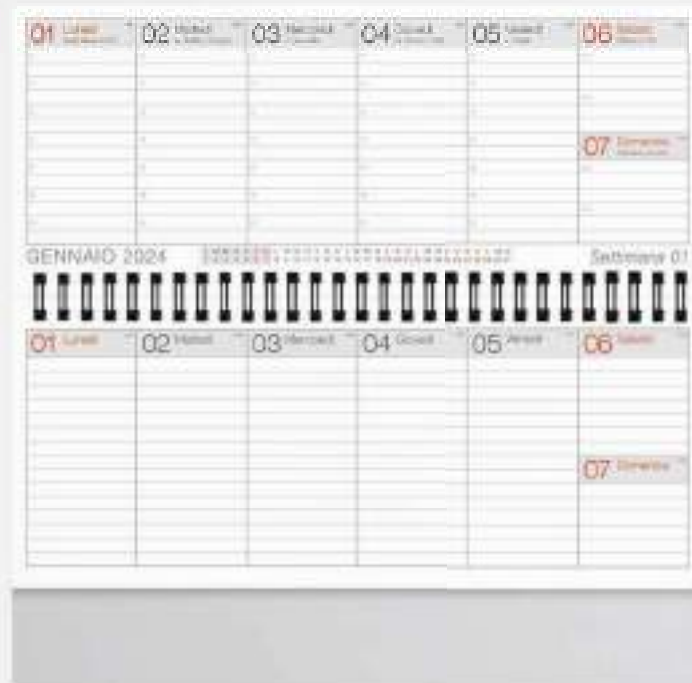

PB499 Smart Planning

planning 110 pagine
carta bianca
stampa a 2 colori
tabella piano ferie
calendario 2024-2025
materiale: carta

☑ f.to: 25x14 cm ca
📦 20

f.to 25x14 cm ca

Interno colore azzurro/rosso varianti AZ e BL

Interno colore grigio/rosso varianti GR e RO