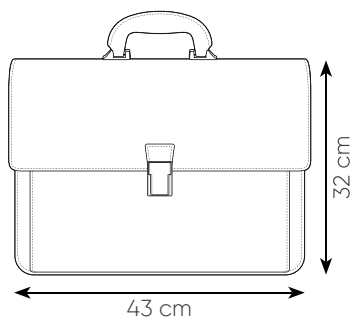

PH106 PRESTIGE

cartella in ecopelle, chiusura in metallo
interno multitasche con cerniera
tasca sul retro, tasca interna imbottita porta pc
tracolla regolabile con salvaspalle, astuccio

43x32x14 cm ca

1/6 SE