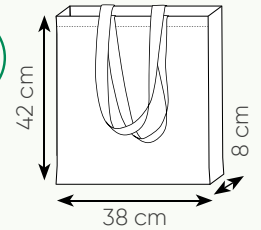

RY

SHOPPERS IN COTONE

manici lunghi, soffietto