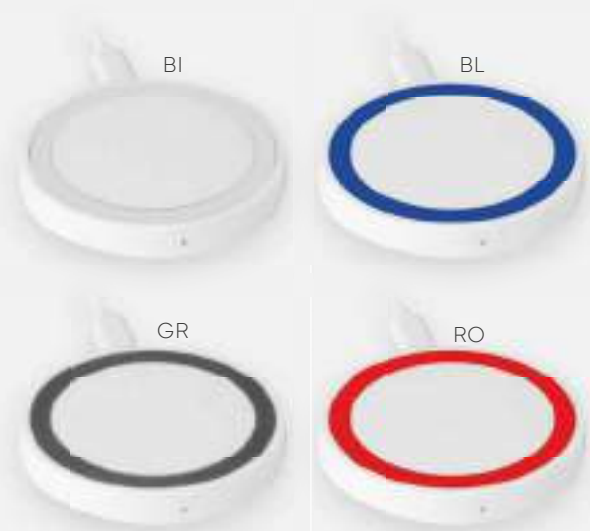

PF269 RECHARGE 5.0

caricatore wireless in plastica, cavo incluso, astuccio

Ø 7xh0,9 cm ca
1/200 SE TA UV