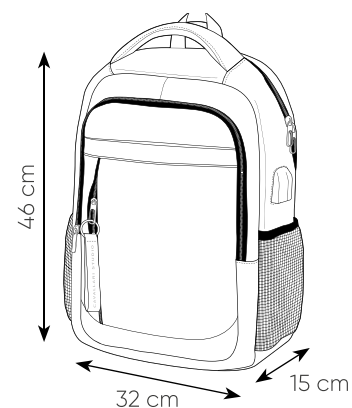

CAVALLARI
STUDIO