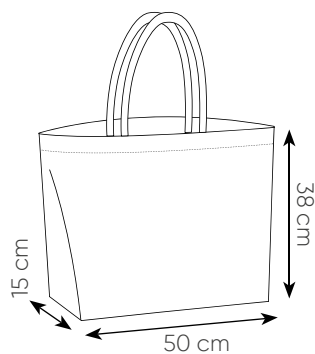

PG440 NINA

shoppers in cotone
colore naturale
manici lunghi, soffietto

- ☑ 50x38x15 cm ca
- ☑ 135 g/mq
- ☑ 10/200 ☑ SE TR

SHOPPERS
IN COTONE

PG181 CORDELIA

shoppers in cotone extrapesante
manici lunghi, soffietto
rifiniture cucite

- ☑ 50x35x16 cm ca
- ☑ 320 g/mq
- ☑ 10/100 ☑ DI SE TR