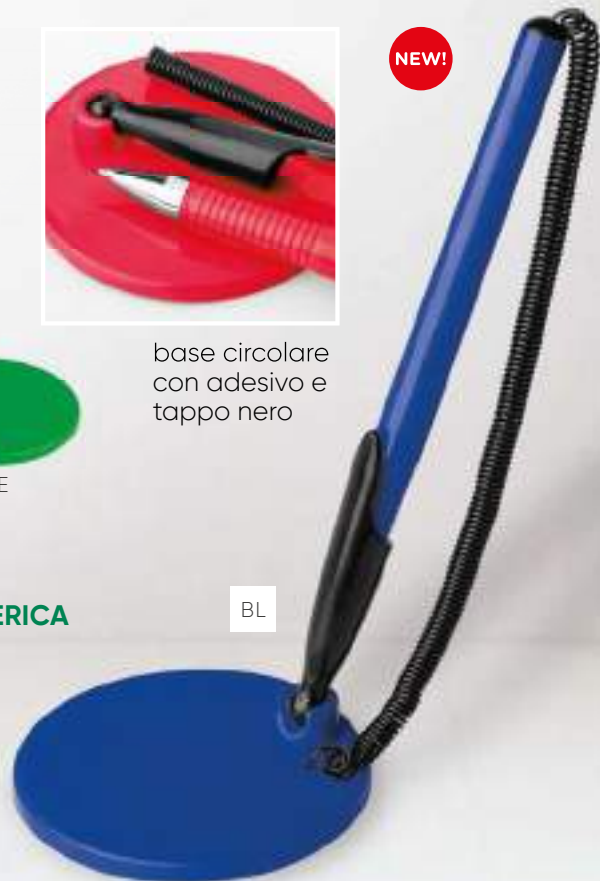

VL

AZ

NEW!

base circolare  
con adesivo e  
tappo nero

### PD154 STANCE

stilofofo orientabile con spirale  
fusto in plastica antibatterica  
minuterie in plastica nera  
base adesiva di forma circolare, refill nero

PLASTICA  
ANTIBATTERICA

- ☑ penna: Ø 1xh14 cm ca
- ☑ base: Ø 6,5 cm ca
- 📦 50/400 🏠 SE TA UV