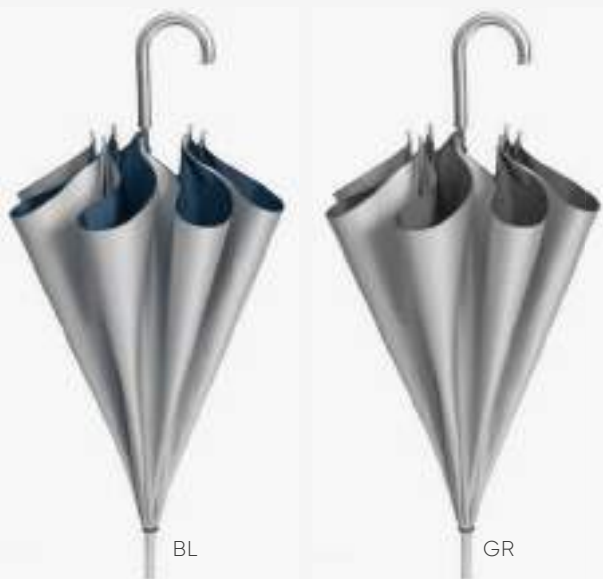

altezza:
cm 83

diametro:
cm 105

apertura:
automatica

PL124 SHINE

ombrello automatico in nylon taffetà 170T
struttura in fibra di vetro, chiusura con velcro
manico e puntale in plastica silver

- ☐ Ø 105xh83 cm ca ☐ 10/30
- ☐ fusto: Ø 1 cm ca ☐ SE TR

struttura rinforzata
in fibra di vetro