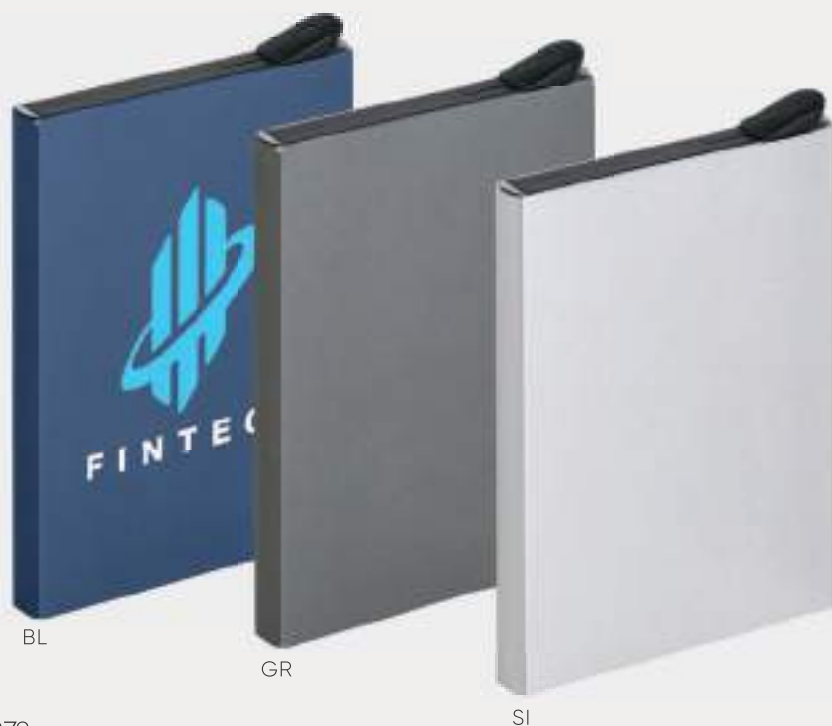

PH482 SAVE CARD 7

portacard in alluminio, capienza 7 cards, protezione RFID

6,2xh9,5x0,8 cm ca
50/200 SE TA UV