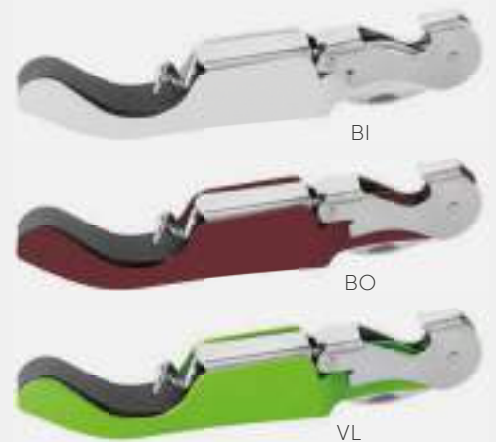

NE

**PC765 SOMMELIER**

cavatappi apribottiglie  
metallo cromato, 3 funzioni  
doppia leva per l'estrazione del tappo  
corredato di astuccio

📏 12,3x2,2x1,6 cm ca  
📦 20/200 🏠 IN SE TA UV

BI

BO

VL