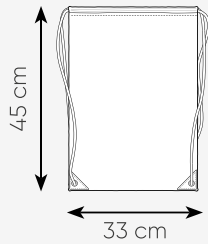

SACCA ZAINO CON CORDA COLORATA