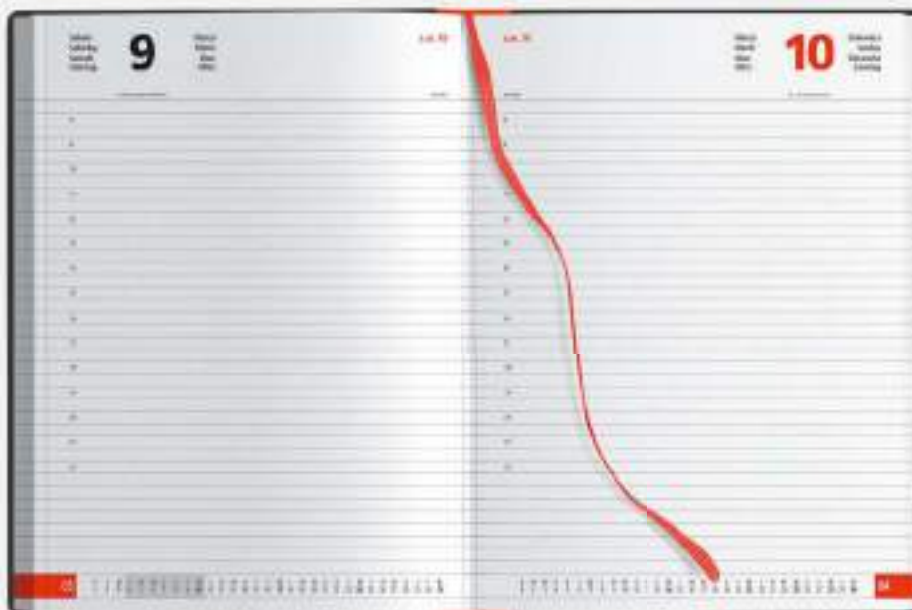

PB308 Maxi Agenda

400 pagine sab. e dom. separati
anno 2024 + gennaio 2025
edizione multilingue:
IT - GB - FR - DE
inserti informativi, segnapagina
rubrica telefonica, quadrante flessibile
foratura parallela al dorso
materiale: poliuretano termovirante

☑ f.to agenda: 21x29,7 cm ca
📦 10

AS060 Astuccio su richiesta

NEW!

Quadrante Flessibile

RO

Termovirante

Interno Sabato e domenica separati f.to 21x29,7

Pagine **Removibili**

Foratura **Parallela** al dorso