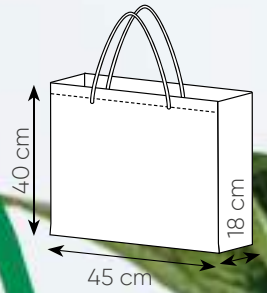

RPET
ZERO
SPRECHI