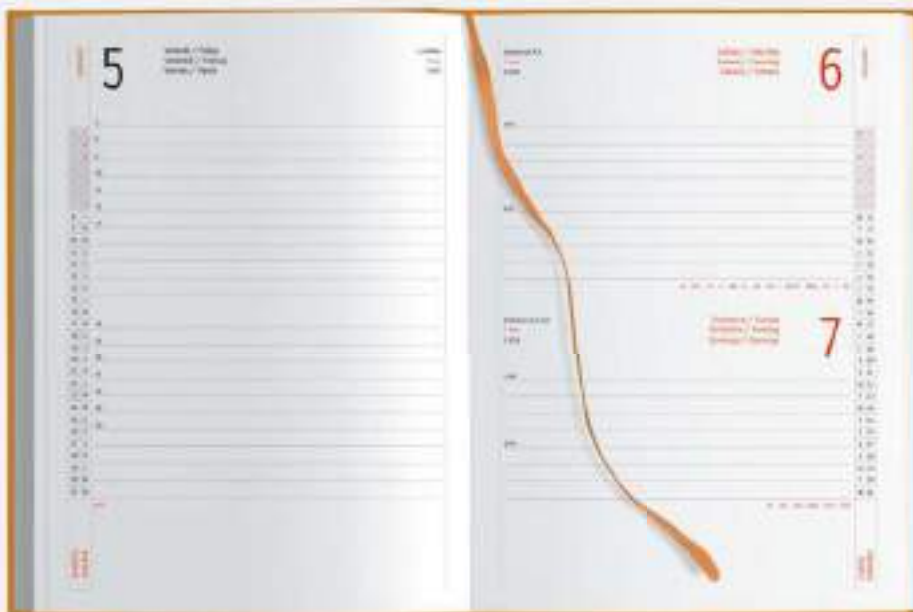

PB357 Agenda Eco Giornaliera

324 pag. sab. e dom. abbinati
edizione multilingue:
IT - GB - FR - DE - ES - PT
inserti informativi e rubrica telefonica
segnapagina, inserto cartografico
materiale: carta naturale

☑ f.to agenda: 15x21 cm ca
📦 20

AS010 Astuccio su richiesta

f.to 15x21 **giornaliera**

**Carta
naturale**

VE

EC

Interno Giornaliero

f.to 15x21

Inserto **cartografico**