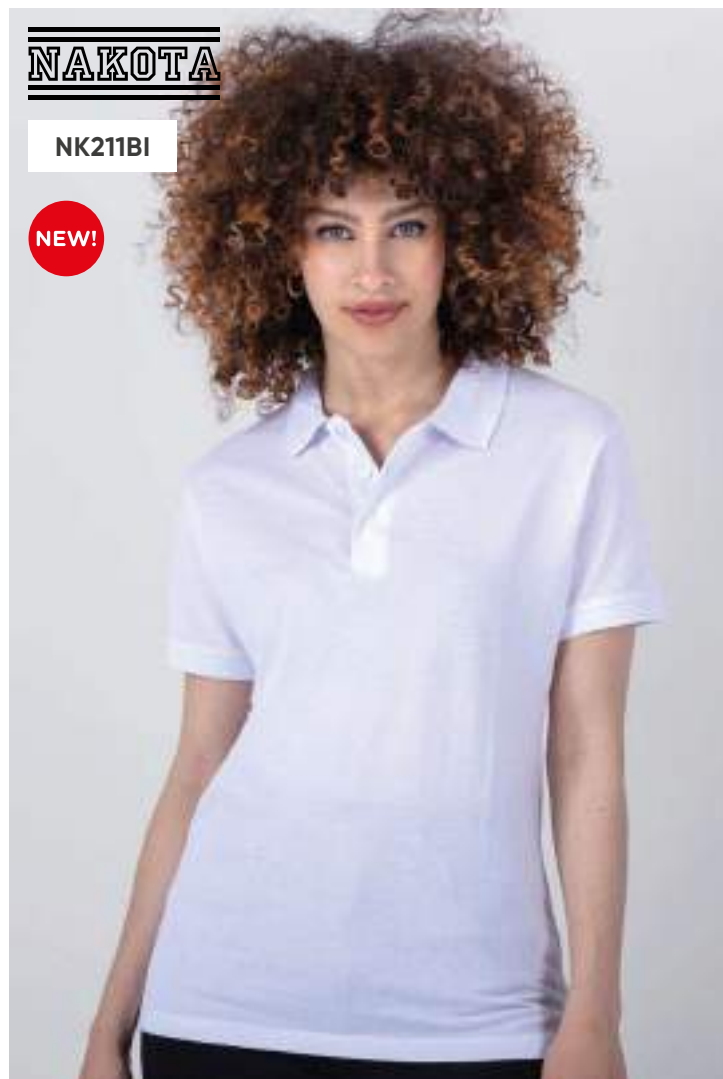

LOS ANGELES

polo mezza manica 65% poliestere 35% cotone piquet, ribattitura doppio ago su collo, maniche e orlo, spacchi laterali, nastro di rinforzo interno, 3 bottoni, colletto e giromanica a costina rinforzata, bottone di ricambio incluso