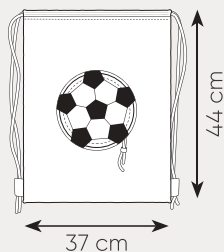

stampabile anche
sul lato posteriore