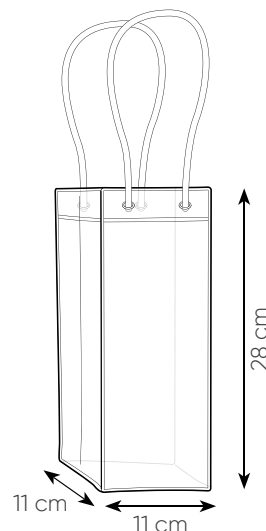

PC456 CRISTAL

cestello in pvc resistente
p/ghiaccio, p/bottiglia
tenuta stagna

- ☑ 11xh28x11 cm ca
- ☑ 25/200 ☒ SE