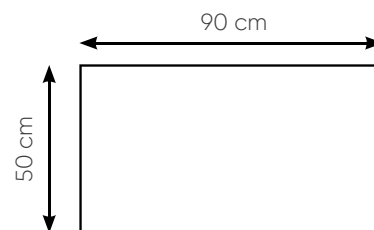

TELO PALESTRA COTONE AIR JET

I tessuti di questo materiale sono particolarmente resistenti all'usura e al pilling, la brillantezza e la delicatezza della superficie rimangono inalterate anche dopo numerosi lavaggi.

PM921 ENERGY

telo palestra 100% cotone air jet, banda "easy print" personalizzabile 40x6 cm ca

📏 50x90 cm ca 📦 6/60

⚖️ 380 gr 🏠 SE

AZ

BL

FX

GR

NE