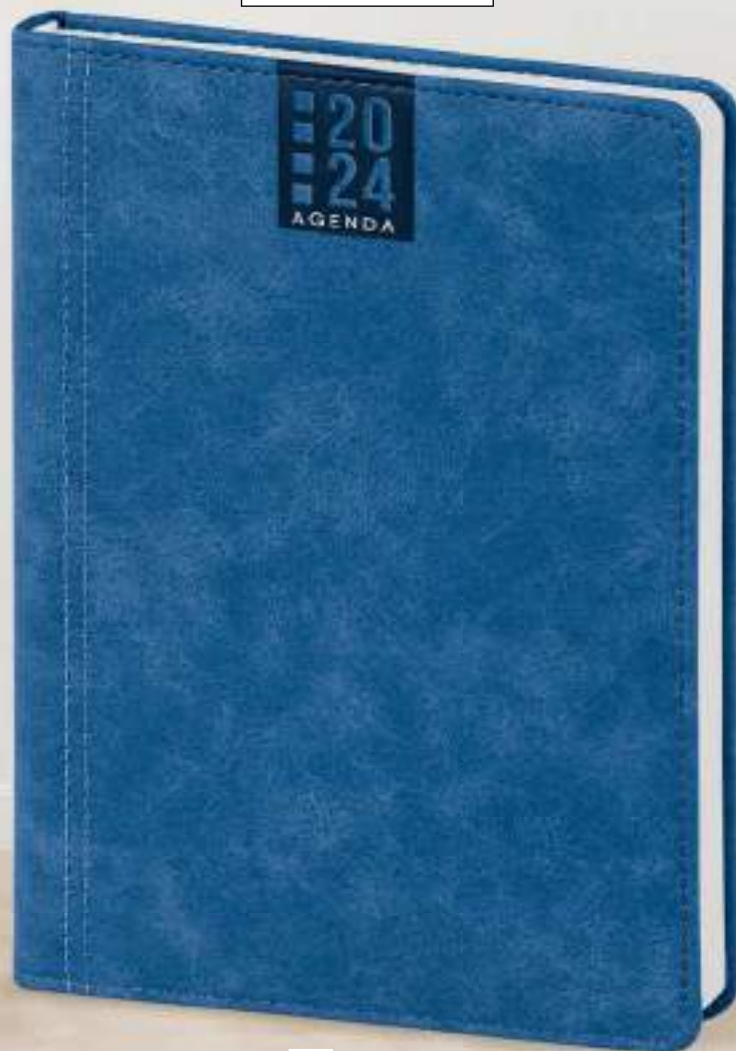

PB286 f.to 17x24

RY

Agende giornaliera

324 pagine sab. e dom. abbinati
edizione multilingue: IT - GB - FR - DE - ES - PT
segnapagina, quadranti imbottiti
inserti informativi e rubrica telefonica, angoli tondi
inserto cartografico, materiale: poliuretano

PB283 Agenda

☑ f.to agenda: 15x21 cm ca 📦 20

AS010 Astuccio su richiesta