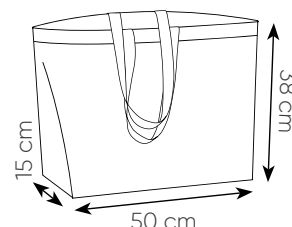

- 📏 38x42 cm ca
- 📐 140 g/mq
- 📦 10/200 📦 SE TR

**PG436 RAPHY**

shoppers in cotone organico  
manici lunghi, soffietto

- 📏 50x38x15 cm ca
- 📐 120 g/mq
- 📦 10/250 📦 SE TR

BI

BL

BI

BL