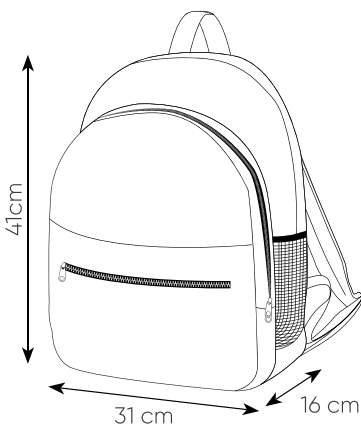

31x41x16 cm ca  
 1/40 SE

zip con cursore

spallacci imbottiti

2 ampie tasche laterali traforate